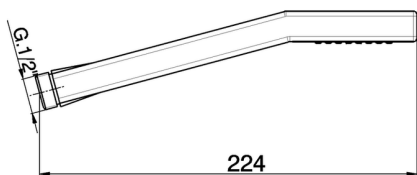

Duchita Quad SHOWER_DS014180

MODELO **DS014180**

Duchita Quad, una función ABS

ACABADOS DISPONIBLES

21 21 Cromo

24 24 Oro

2B 2B Niquel Brillo

2F 2F Niquel Cepillado

40 40 Negro Mate

4Q 4Q Blanco Mate

CARACTERÍSTICAS

2026-06-16