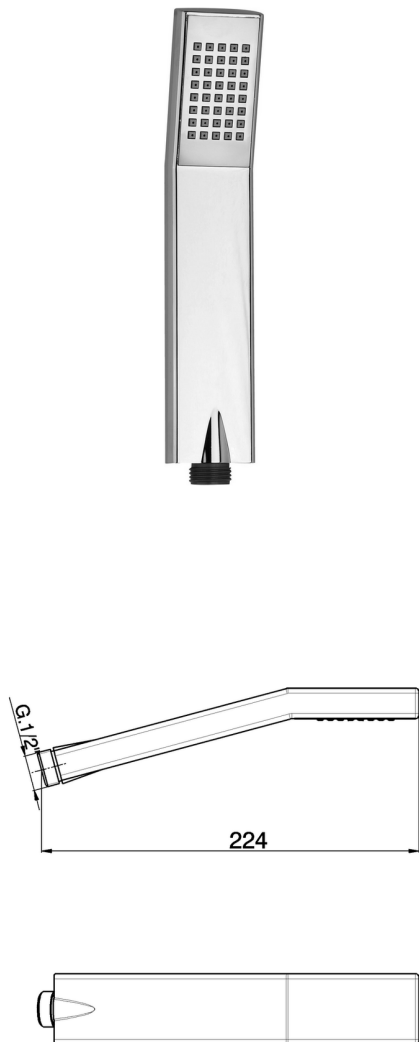

## Duchita Quad SHOWER\_DS014180

MODELO **DS014180**

Duchita Quad, una función ABS

ACABADOS DISPONIBLES

**21** 21 Cromo

**24** 24 Oro

**2B** 2B Niquel Brillo

**2F** 2F Niquel Cepillado

**40** 40 Negro Mate

**4Q** 4Q Blanco Mate

CARACTERÍSTICAS

2026-05-02