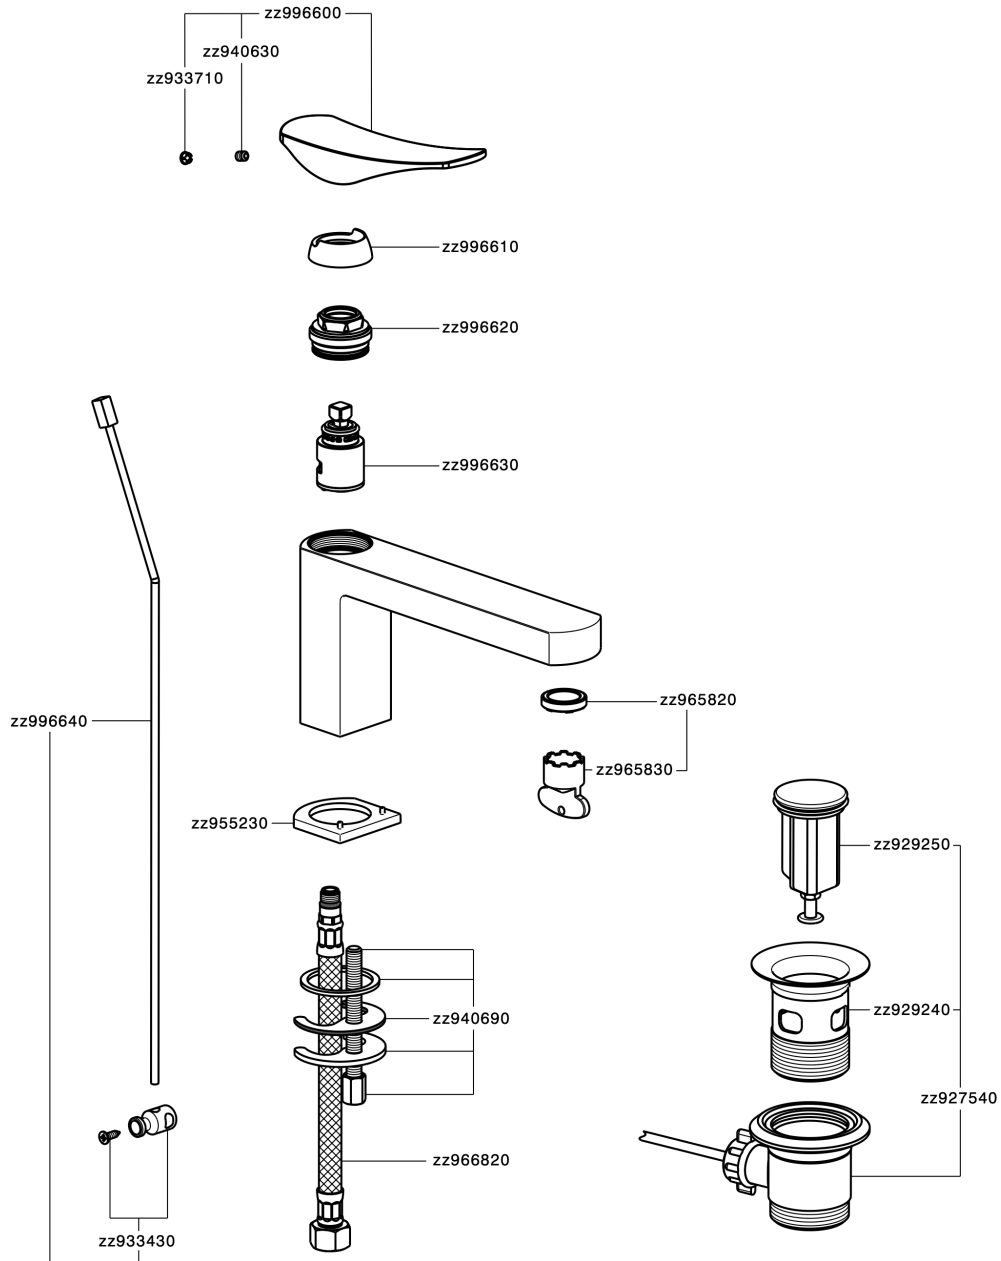

## Lavabo monomando ROADSTER ACCENT\_RA001510

RA001510

<https://es.cisal.it/lavabo-monomando-roadster-accent-ra001510>

2024-11-24