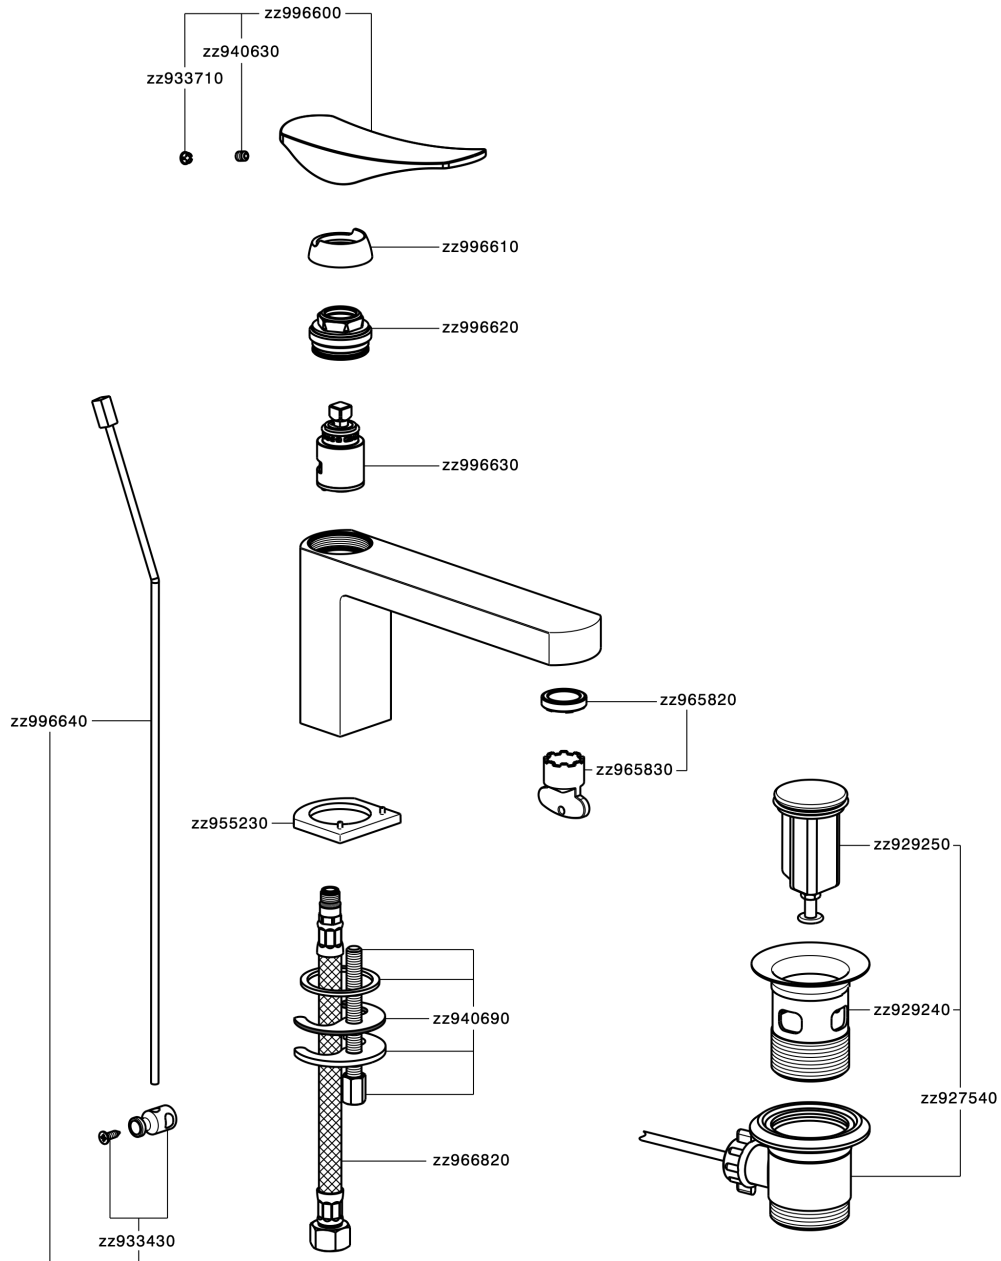

Lavabo monomando ROADSTER ACCENT_RA001510

MODELO **RA001510**

Lavabo monomando, con desagüe automático
1"1/4, latiguillos acero G.3/8"

ACABADOS DISPONIBLES

-  **21** 21 Cromo
-  **2B** 2B Niquel Brillo
-  **2F** 2F Niquel Cepillado
-  **2Q** 2Q Black Titanium
-  **40** 40 Negro Mate
-  **4Q** 4Q Blanco Mate

CARACTERÍSTICAS

Recambio Cartucho **ZZ99663000**

Cartucho Monomando 25 mm

Lavabo monomando ROADSTER ACCENT_RA001510

RA001510

<https://es.cisal.it/lavabo-monomando-roadster-accent-ra001510>

2024-11-24