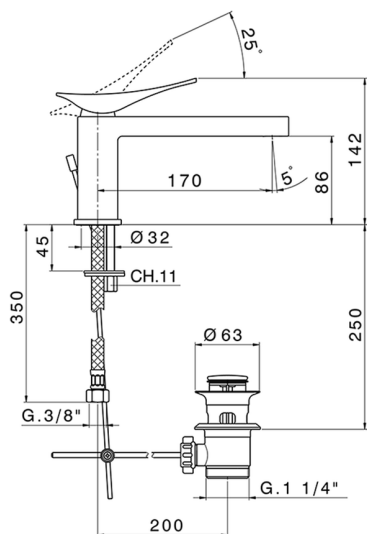

Lavabo monomando ROADSTER ACCENT_RA001510

MODELO **RA001510**

Lavabo monomando, con desagüe automático
1"1/4, latiguillos acero G.3/8"

ACABADOS DISPONIBLES

-  **21** 21 Cromo
-  **2B** 2B Niquel Brillo
-  **2F** 2F Niquel Cepillado
-  **2Q** 2Q Black Titanium
-  **40** 40 Negro Mate
-  **4Q** 4Q Blanco Mate

CARACTERÍSTICAS

Recambio Cartucho **ZZ99663000**

Cartucho Monomando 25 mm

Lavabo monomando ROADSTER ACCENT_RA001510

RA001510

<https://es.cisal.it/lavabo-monomando-roadster-accent-ra001510>

2024-11-23