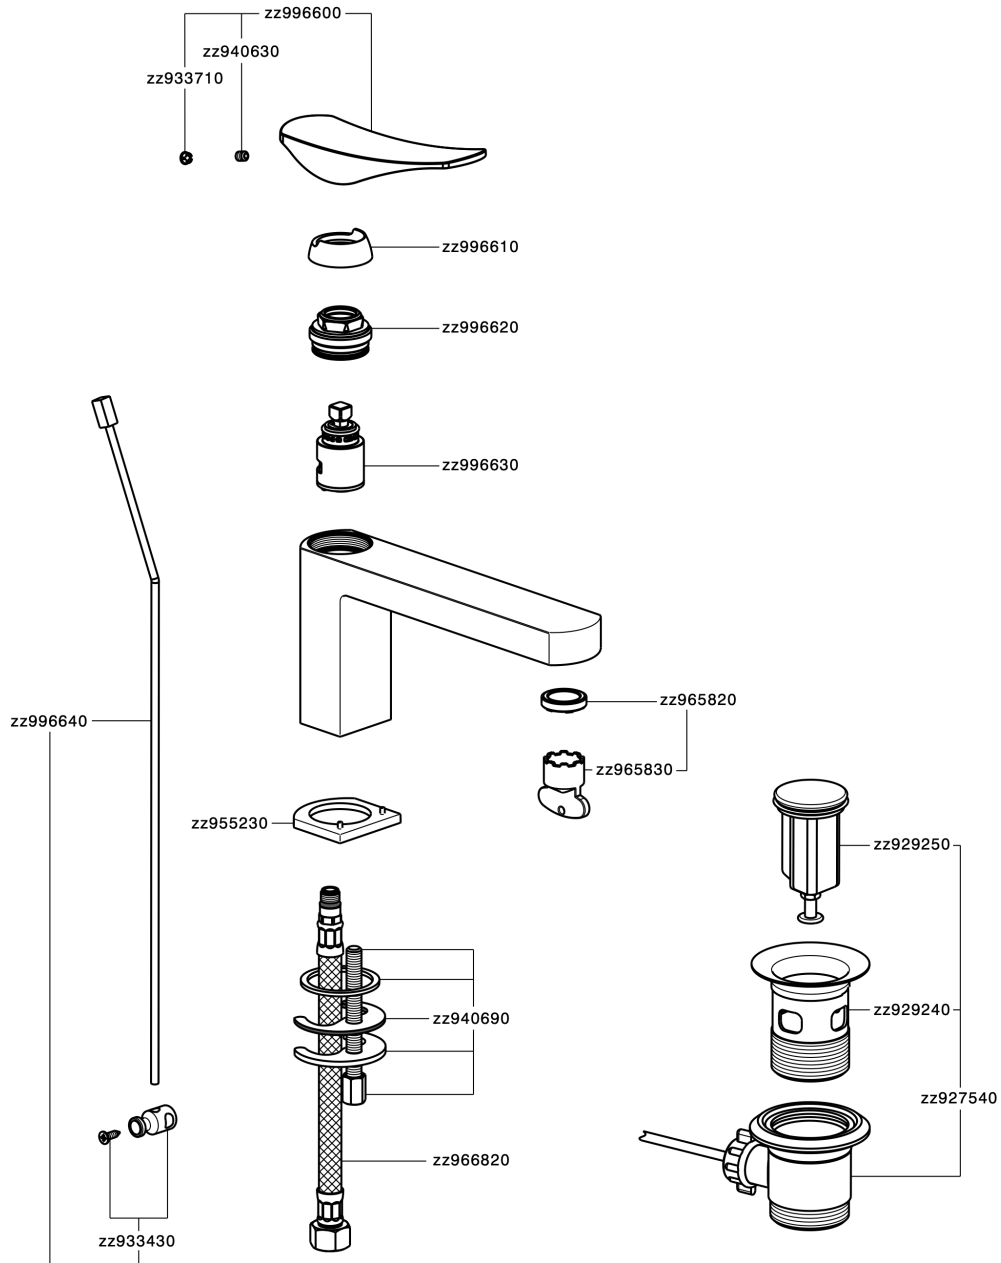

Lavabo monomando ROADSTER ACCENT_RA001510

MODELO **RA001510**

Lavabo monomando, con desagüe automático
1"1/4, latiguillos acero G.3/8"

ACABADOS DISPONIBLES

-  **21** 21 Cromo
-  **2B** 2B Niquel Brillo
-  **2F** 2F Niquel Cepillado
-  **2Q** 2Q Black Titanium
-  **40** 40 Negro Mate
-  **4Q** 4Q Blanco Mate

CARACTERÍSTICAS

Recambio Cartucho **ZZ99663000**

Cartucho Monomando 25 mm

Lavabo monomando ROADSTER ACCENT_RA001510

RA001510

<https://es.cisal.it/lavabo-monomando-roadster-accent-ra001510>

2024-11-23