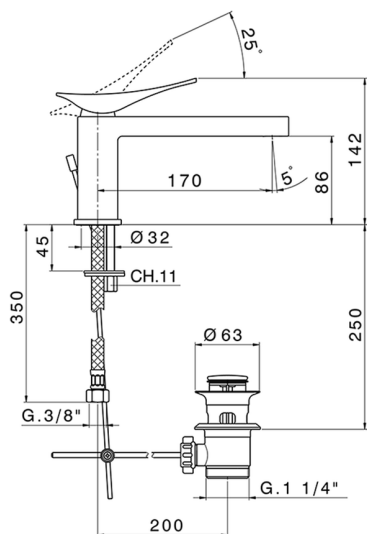

Lavabo monomando ROADSTER ACCENT_RA001510

MODELO **RA001510**

Lavabo monomando, con desagüe automático
1"1/4, latiguillos acero G.3/8"

ACABADOS DISPONIBLES

-  **21** 21 Cromo
-  **2B** 2B Niquel Brillo
-  **2F** 2F Niquel Cepillado
-  **2Q** 2Q Black Titanium
-  **40** 40 Negro Mate
-  **4Q** 4Q Blanco Mate

CARACTERÍSTICAS

Recambio Cartucho **ZZ99663000**

Cartucho Monomando 25 mm

Lavabo monomando ROADSTER ACCENT_RA001510

RA001510

<https://es.cisal.it/lavabo-monomando-roadster-accent-ra001510>

2024-11-21