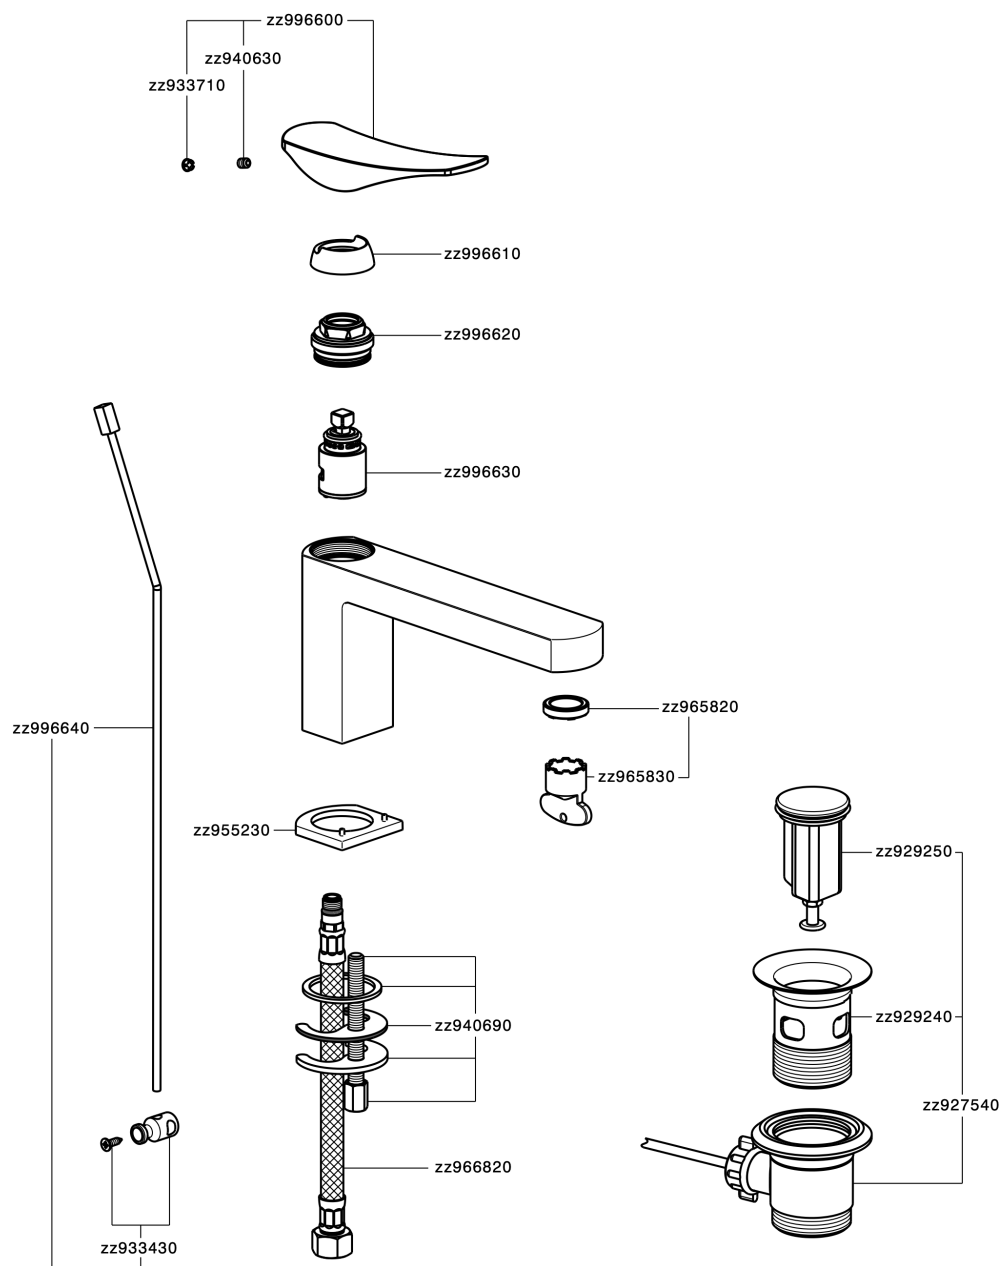

Lavabo monomando ROADSTER ACCENT_RA001510

MODELO **RA001510**

Lavabo monomando, con desagüe automático
1"1/4, latiguillos acero G.3/8"

ACABADOS DISPONIBLES

-  **21** 21 Cromo
-  **2B** 2B Niquel Brillo
-  **2F** 2F Niquel Cepillado
-  **2Q** 2Q Black Titanium
-  **40** 40 Negro Mate
-  **4Q** 4Q Blanco Mate

CARACTERÍSTICAS

Recambio Cartucho **ZZ99663000**

Cartucho Monomando 25 mm

Lavabo monomando ROADSTER ACCENT_RA001510

RA001510

<https://es.cisal.it/lavabo-monomando-roadster-accent-ra001510>

2024-11-21