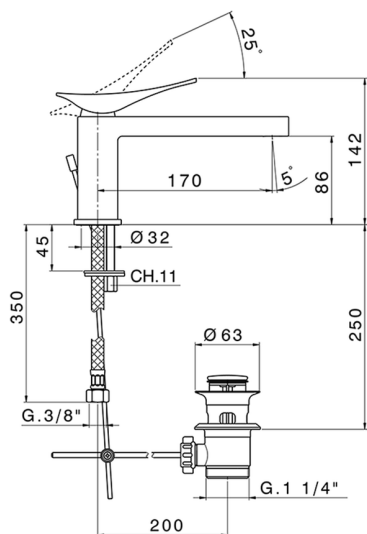

Lavabo monomando ROADSTER ACCENT_RA001510

MODELO **RA001510**

Lavabo monomando, con desagüe automático
1"1/4, latiguillos acero G.3/8"

ACABADOS DISPONIBLES

-  **21** 21 Cromo
-  **2B** 2B Niquel Brillo
-  **2F** 2F Niquel Cepillado
-  **2Q** 2Q Black Titanium
-  **40** 40 Negro Mate
-  **4Q** 4Q Blanco Mate

CARACTERÍSTICAS

Recambio Cartucho **ZZ99663000**

Cartucho Monomando 25 mm

Lavabo monomando ROADSTER ACCENT_RA001510

RA001510

<https://es.cisal.it/lavabo-monomando-roadster-accent-ra001510>

2024-11-24