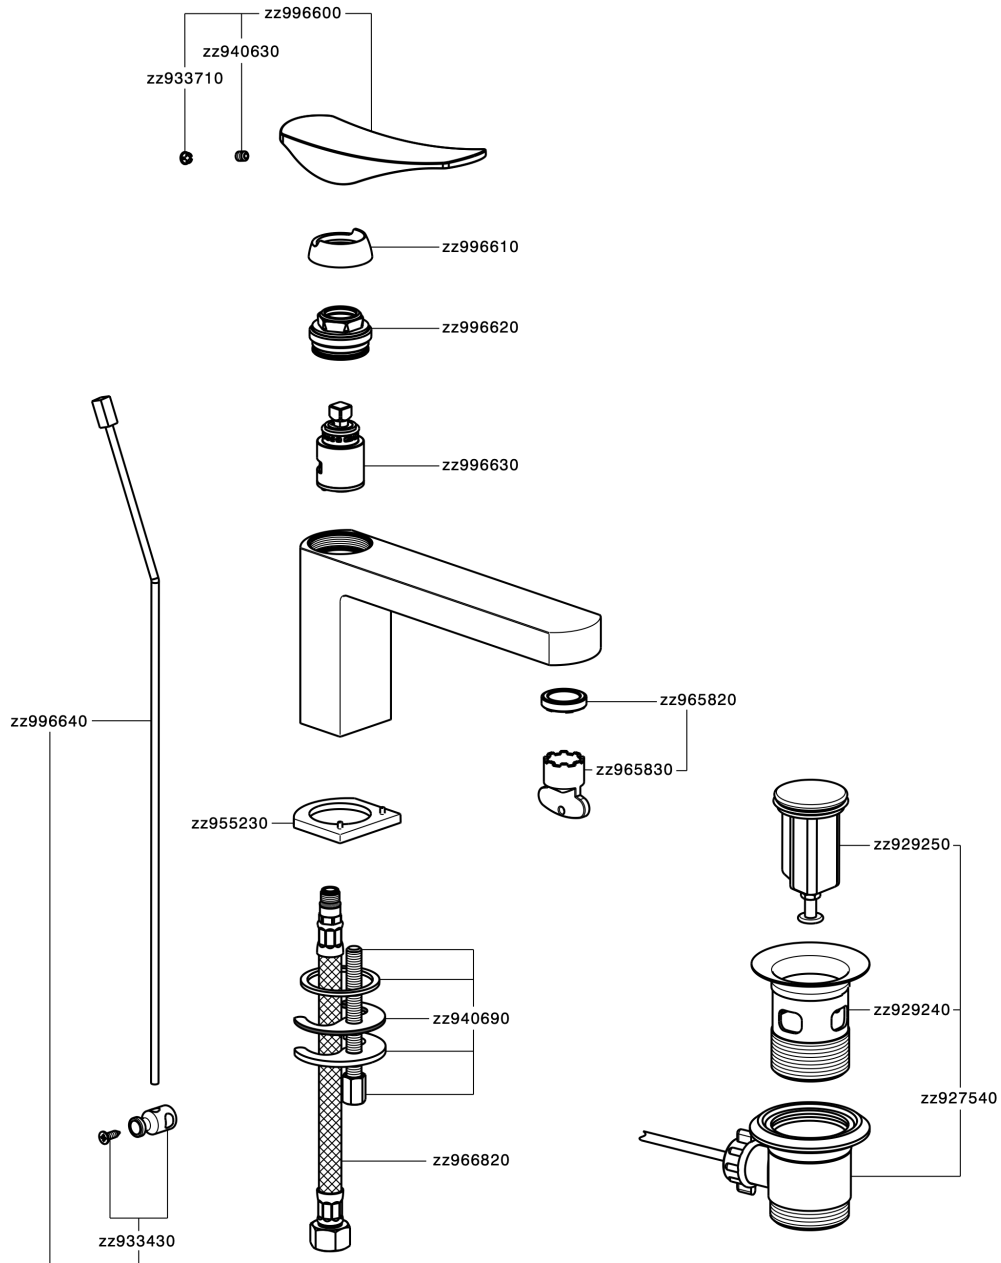

Lavabo monomando ROADSTER ACCENT_RA001510

MODELO **RA001510**

Lavabo monomando, con desagüe automático
1"1/4, latiguillos acero G.3/8"

ACABADOS DISPONIBLES

-  **21** 21 Cromo
-  **2B** 2B Niquel Brillo
-  **2F** 2F Niquel Cepillado
-  **2Q** 2Q Black Titanium
-  **40** 40 Negro Mate
-  **4Q** 4Q Blanco Mate

CARACTERÍSTICAS

Recambio Cartucho **ZZ99663000**

Cartucho Monomando 25 mm

Lavabo monomando ROADSTER ACCENT_RA001510

RA001510

<https://es.cisal.it/lavabo-monomando-roadster-accent-ra001510>

2024-11-24