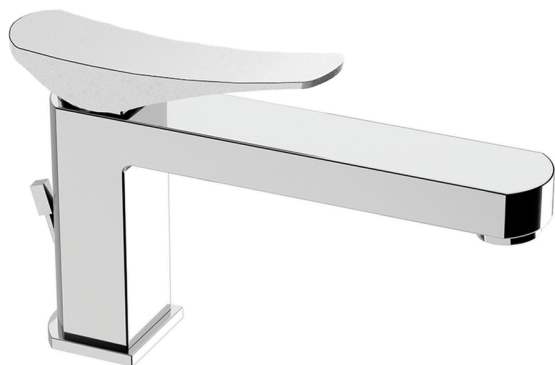

Lavabo monomando ROADSTER ACCENT_RA001510

MODELO **RA001510**

Lavabo monomando, con desagüe automático
1"1/4, latiguillos acero G.3/8"

ACABADOS DISPONIBLES

-  **21** 21 Cromo
-  **2B** 2B Niquel Brillo
-  **2F** 2F Niquel Cepillado
-  **2Q** 2Q Black Titanium
-  **40** 40 Negro Mate
-  **4Q** 4Q Blanco Mate

CARACTERÍSTICAS

Recambio Cartucho **ZZ99663000**

Cartucho Monomando 25 mm

Lavabo monomando ROADSTER ACCENT_RA001510

RA001510

<https://es.cisal.it/lavabo-monomando-roadster-accent-ra001510>

2024-11-24