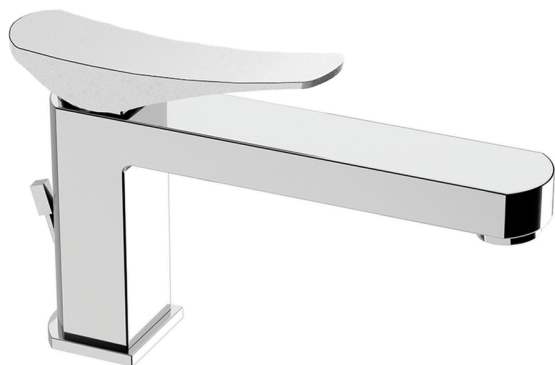

Lavabo monomando ROADSTER ACCENT_RA001510

MODELO **RA001510**

Lavabo monomando, con desagüe automático
1"1/4, latiguillos acero G.3/8"

ACABADOS DISPONIBLES

-  **21** 21 Cromo
-  **2B** 2B Niquel Brillo
-  **2F** 2F Niquel Cepillado
-  **2Q** 2Q Black Titanium
-  **40** 40 Negro Mate
-  **4Q** 4Q Blanco Mate

CARACTERÍSTICAS

Recambio Cartucho **ZZ99663000**

Cartucho Monomando 25 mm

Lavabo monomando ROADSTER ACCENT_RA001510

RA001510

<https://es.cisal.it/lavabo-monomando-roadster-accent-ra001510>

2024-11-21