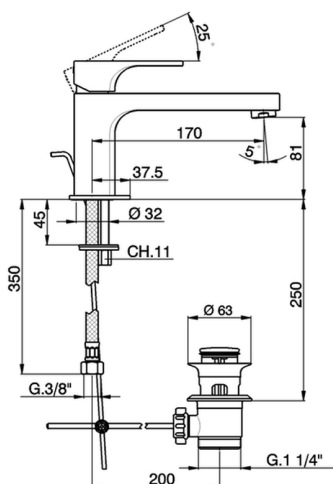

## Lavabo monomando CUBIC\_CU001511

MODELO **CU001511**

Lavabo monomando, con desagüe automático  
1"1/4, latiguillos acero G.3/8"

### CARACTERÍSTICAS

Recambio Cartucho **ZZ94240000**

**Cartucho Monomando 25 mm**