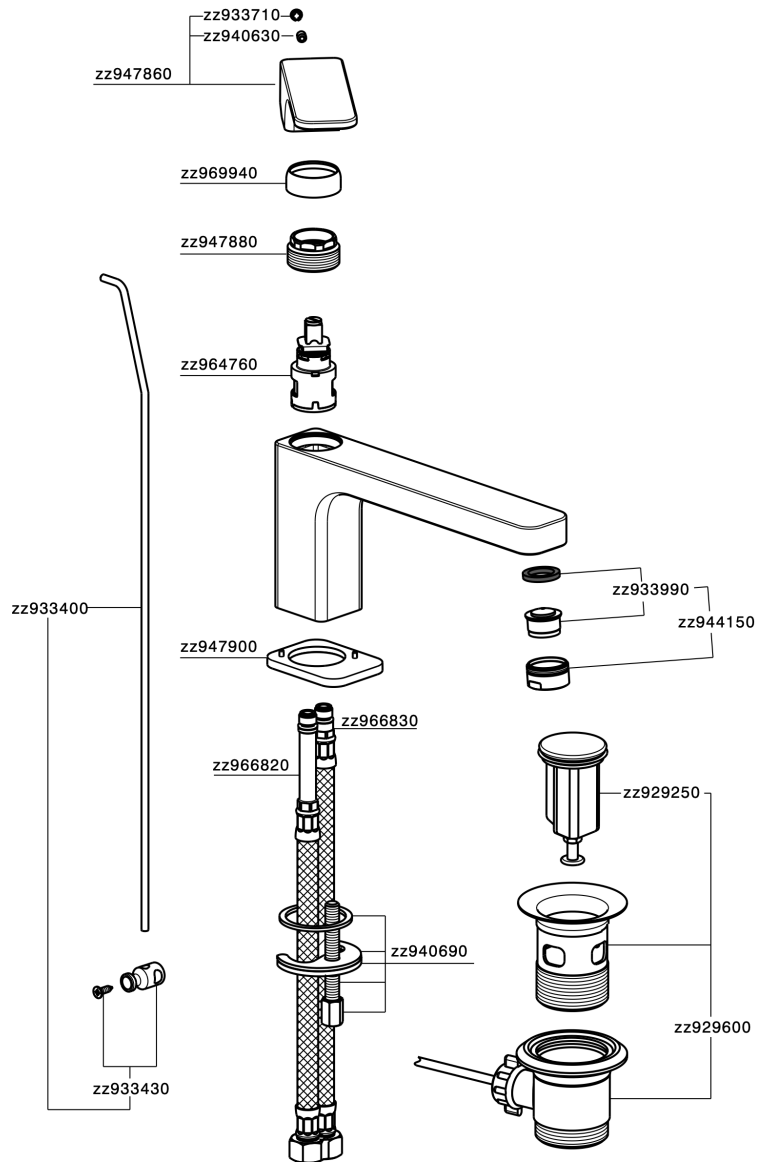

Lavabo monomando CUBIC_CU001511

MODELO **CU001511**

Lavabo monomando, con desagüe automático
1"1/4, latiguillos acero G.3/8"

ACABADOS DISPONIBLES

21 21 Cromo

2B 2B Niquel Brillo

2F 2F Niquel Cepillado

40 40 Negro Mate

CARACTERÍSTICAS

Recambio Cartucho **ZZ94240000**

Cartucho Monomando 25 mm

Lavabo monomando CUBIC_CU001511

CU001511

<https://es.cisal.it/lavabo-monomando-cubic-cu001511>

2024-12-03