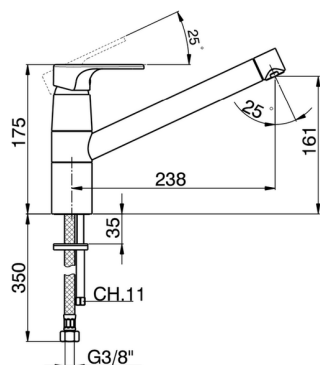

## Fregadero monomando KITCHEN\_A3002580

MODELO **A3002580**

Fregadero monomando, caño giratorio, latiguillos acero G.3/8"

### CARACTERÍSTICAS

Recambio Cartucho **ZZ95409000**

**Cartucho Monomando 35 mm**

### EcoStop

La función EcoStop limita el caudal del agua aproximadamente el 50% de la salida máxima con una leve resistencia en la maneta. Basta con empujar ligeramente más allá de la mitad del tope sólo cuando se requiera la salida máxima de agua. Esto permitirá ahorrar hasta un 50% de agua.