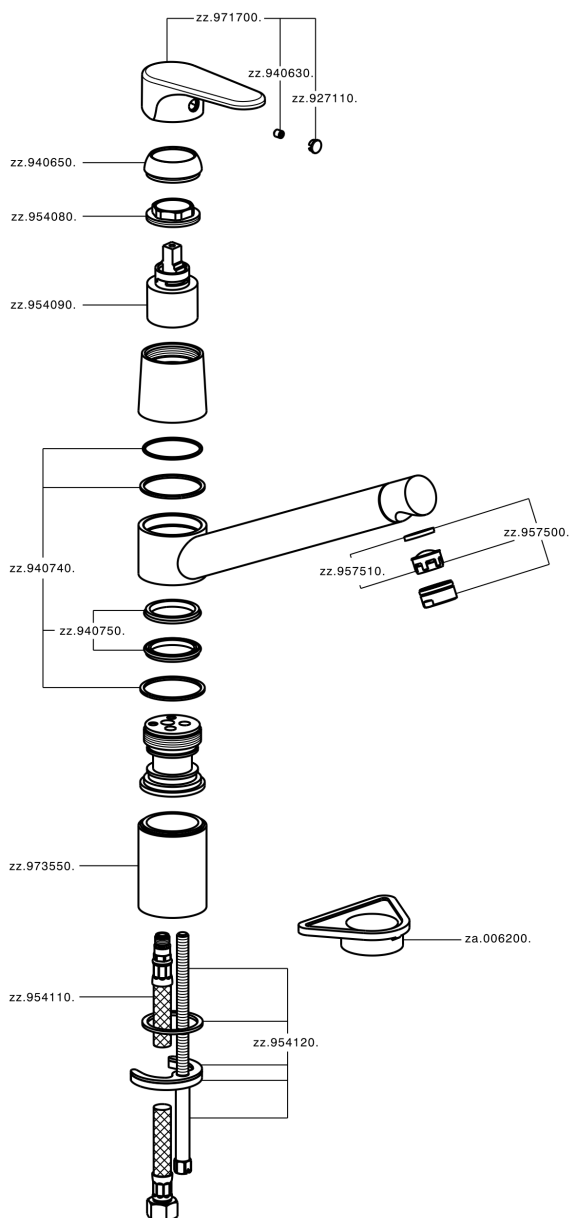

Fregadero monomando KITCHEN_A3002580

A3002580

<https://es.cisal.it/fregadero-monomando-kitchen-a3002580>

2024-11-24