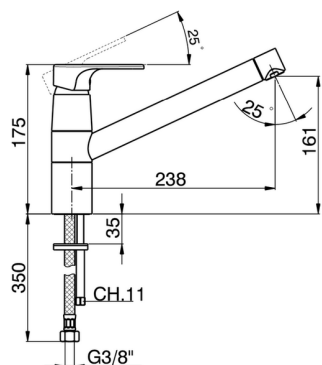

Fregadero monomando KITCHEN_A3002580

MODELO **A3002580**

Fregadero monomando, caño giratorio, latiguillos acero G.3/8"

ACABADOS DISPONIBLES

21 21 Cromo

2F 2F Niquel Cepillado

40 40 Negro Mate

CARACTERÍSTICAS

Recambio Cartucho **ZZ95409000**

Cartucho Monomando 35 mm

EcoStop

La función EcoStop limita el caudal del agua aproximadamente el 50% de la salida máxima con una leve resistencia en la maneta. Basta con empujar ligeramente más allá de la mitad del tope sólo cuando se requiera la salida máxima de agua. Esto permitirá ahorrar hasta un 50% de agua.