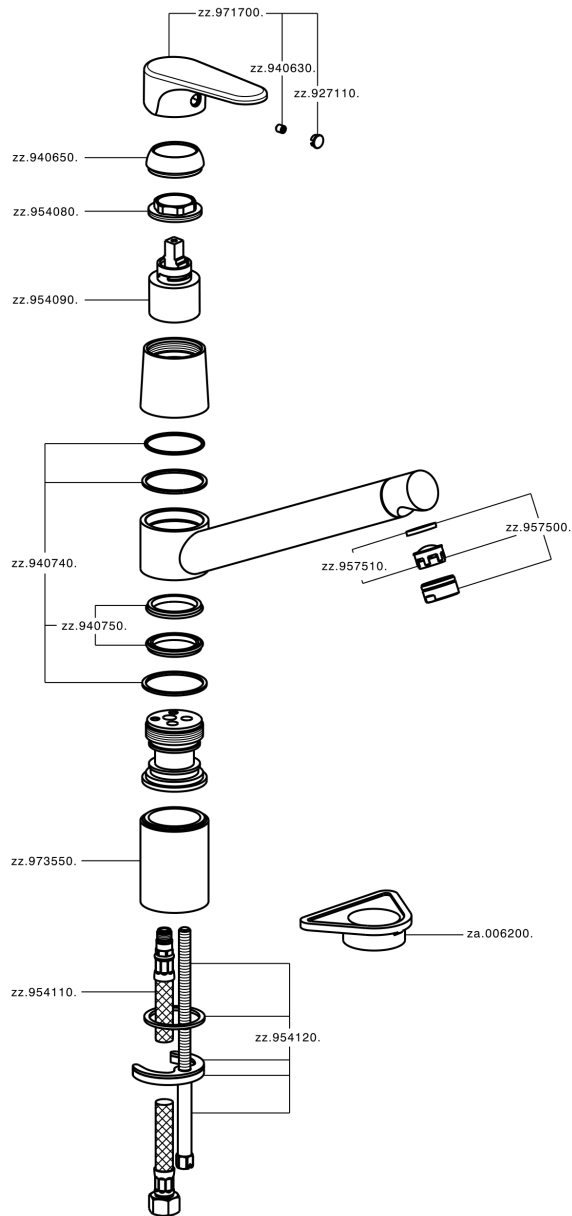

Fregadero monomando KITCHEN_A3002580

A3002580

<https://es.cisal.it/fregadero-monomando-kitchen-a3002580>

2024-12-03