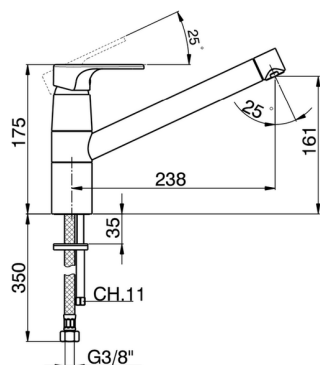

Fregadero monomando KITCHEN_A3002580

MODELO **A3002580**

Fregadero monomando, caño giratorio, latiguillos acero G.3/8"

ACABADOS DISPONIBLES

-  **21** 21 Cromo
-  **2F** 2F Niquel Cepillado
-  **40** 40 Negro Mate

CARACTERÍSTICAS

Recambio Cartucho **ZZ95409000**

Cartucho Monomando 35 mm

EcoStop

La función EcoStop limita el caudal del agua aproximadamente el 50% de la salida máxima con una leve resistencia en la maneta. Basta con empujar ligeramente más allá de la mitad del tope sólo cuando se requiera la salida máxima de agua. Esto permitirá ahorrar hasta un 50% de agua.