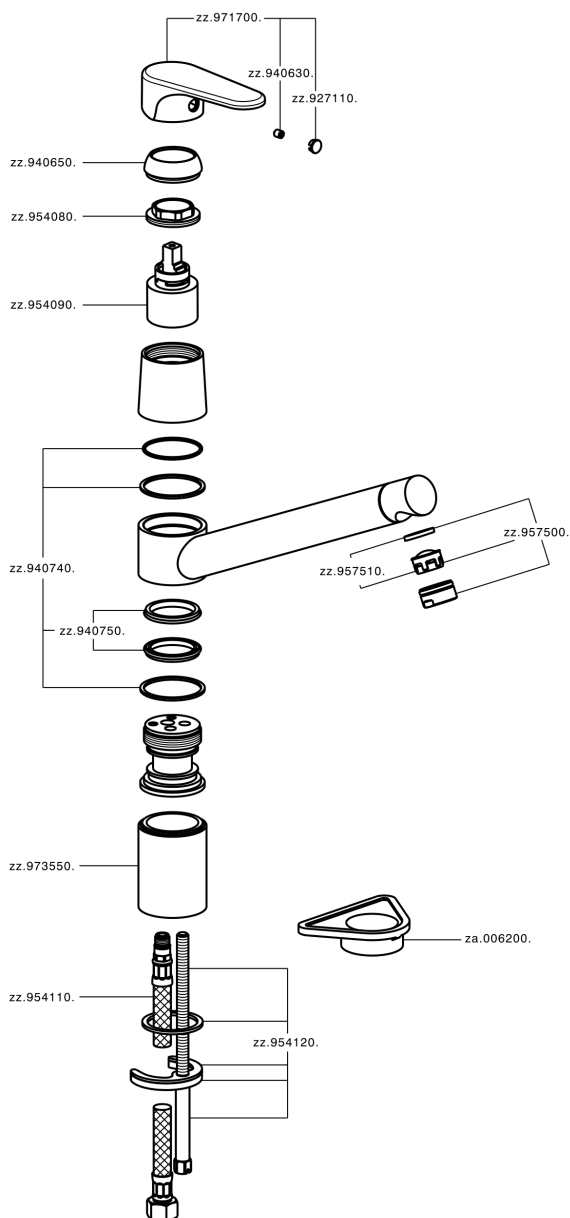

Fregadero monomando KITCHEN_A3002580

A3002580

<https://es.cisal.it/fregadero-monomando-kitchen-a3002580>

2024-11-21