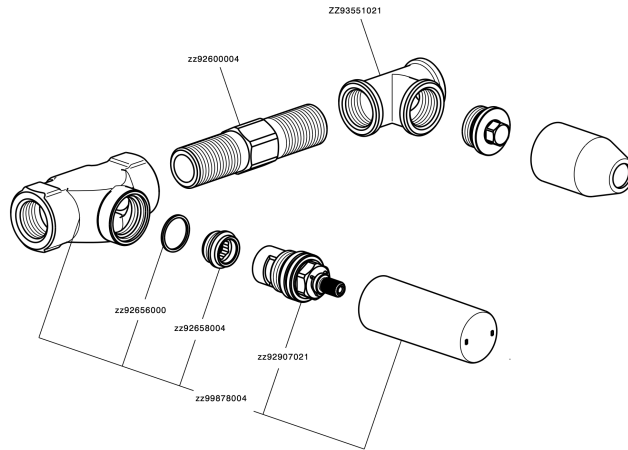

Parte empotrada lavabo de pared EMPOTRADO_ZA033510

ZA033510

<https://es.cisal.it/parte-empotrada-lavabo-de-pared-empotradoza033510>

2024-09-16