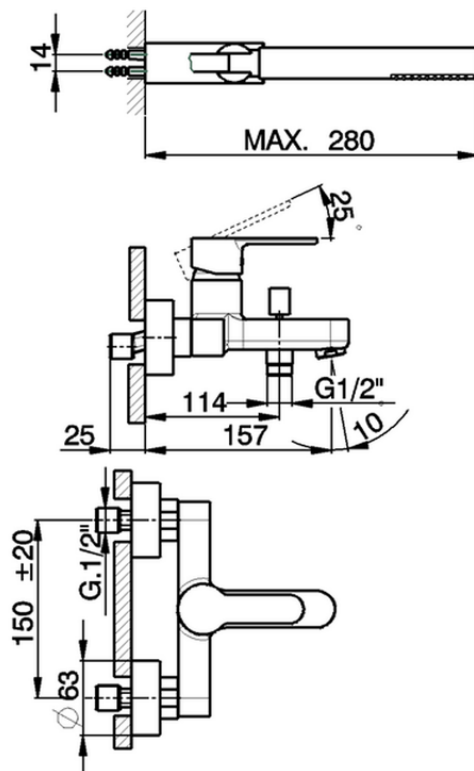

Bañera monomando con duplex TENDER_C2000123

C2000123

<https://es.cisal.it/banera-monomando-con-duplex-tender-c2000123>

2026-06-14