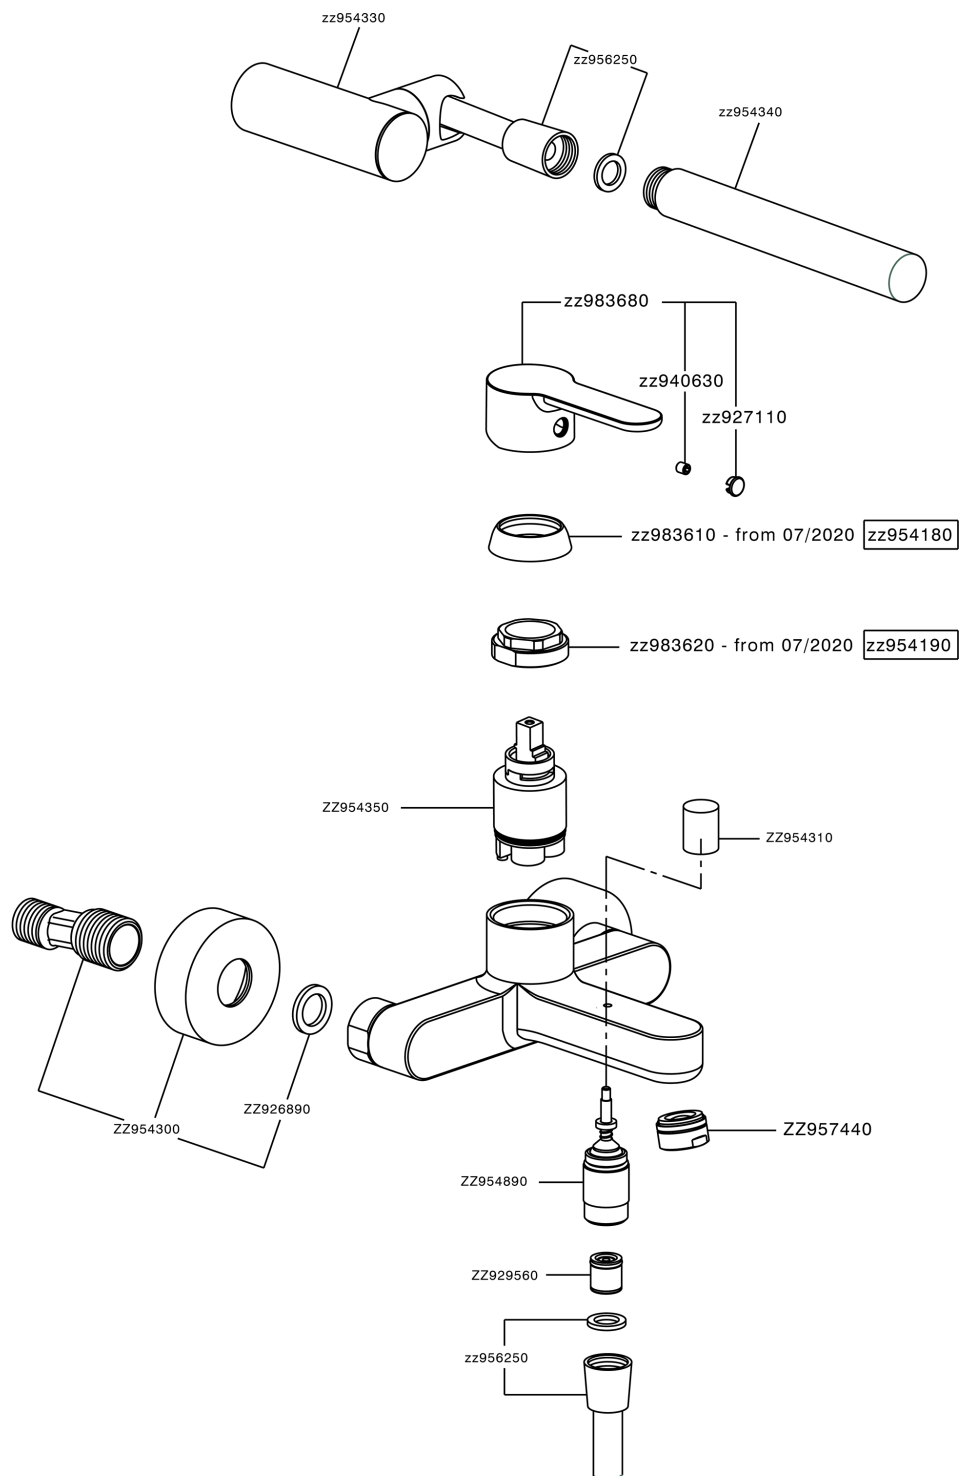

Bañera monomando con duplex TENDER_C2000123

C2000123

<https://es.cisal.it/banera-monomando-con-duplex-tender-c2000123>

2026-06-14