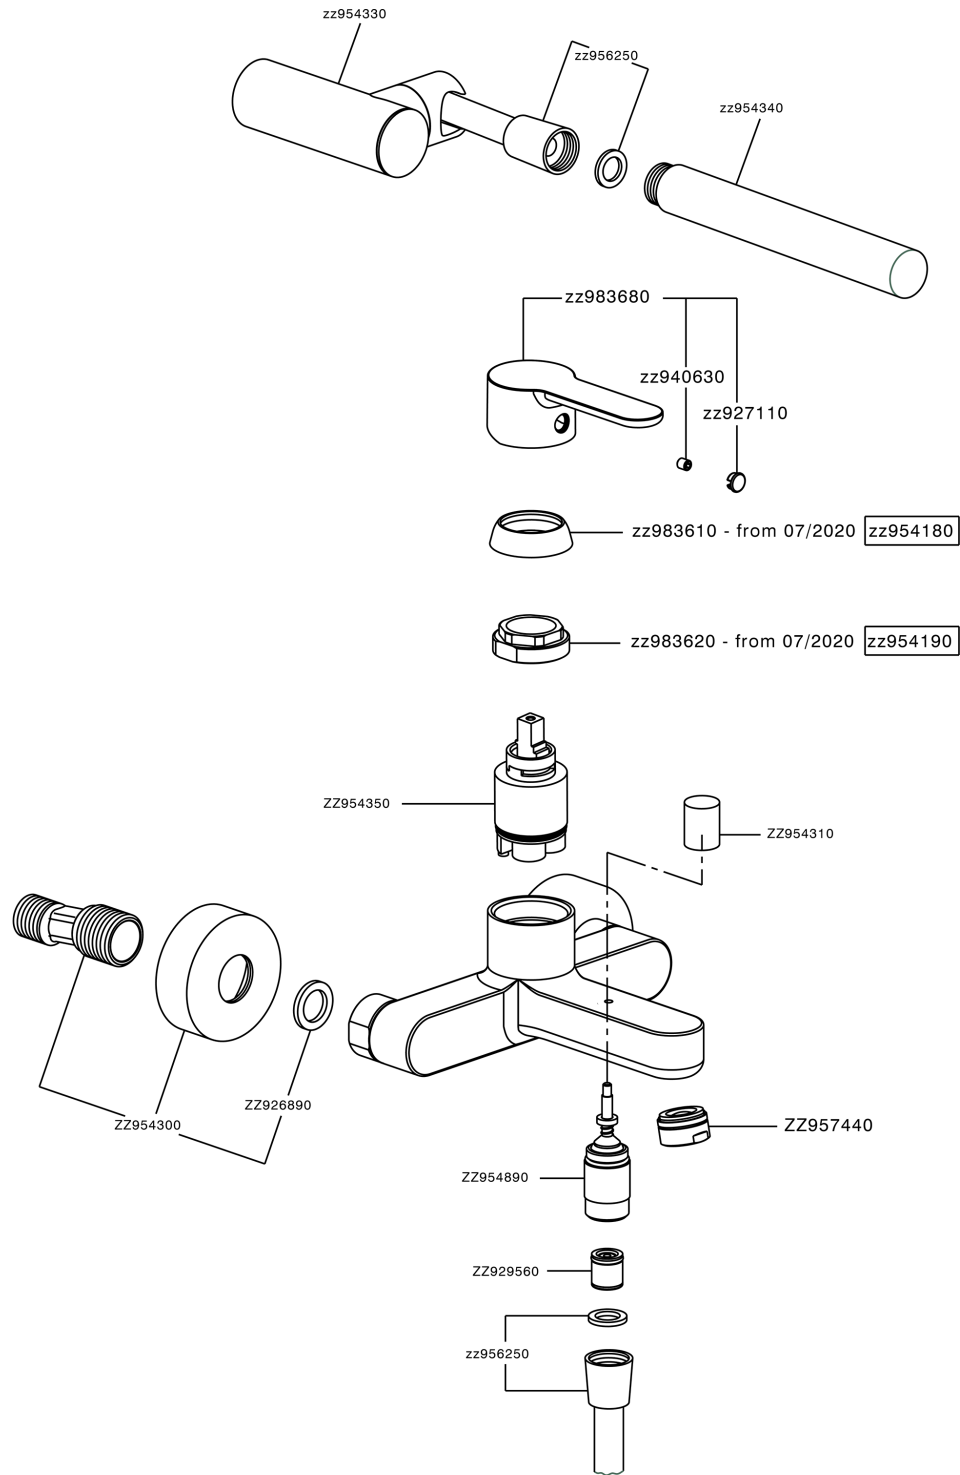

Bañera monomando con duplex TENDER_C2000123

C2000123

<https://es.cisal.it/banera-monomando-con-duplex-tender-c2000123>

2026-04-30