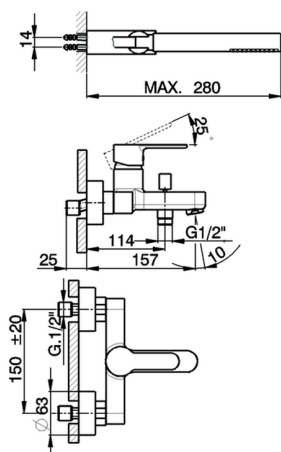

Bañera monomando con duplex TENDER_C2000123

MODELO **C2000123**

Bañera monomando con duplex, soporte duchita articulado mural, duchita una función minimalista Ø 26 mm ABS, flexible de Latón 150 cm

ACABADOS DISPONIBLES

CARACTERÍSTICAS

Recambio Cartucho **ZZ95435000**

Cartucho Monomando 35 mm

EcoStop

La función EcoStop limita el caudal del agua aproximadamente el 50% de la salida máxima con una leve resistencia en la maneta. Basta con empujar ligeramente más allá de la mitad del tope sólo cuando se requiera la salida máxima de agua. Esto permitirá ahorrar hasta un 50% de agua.