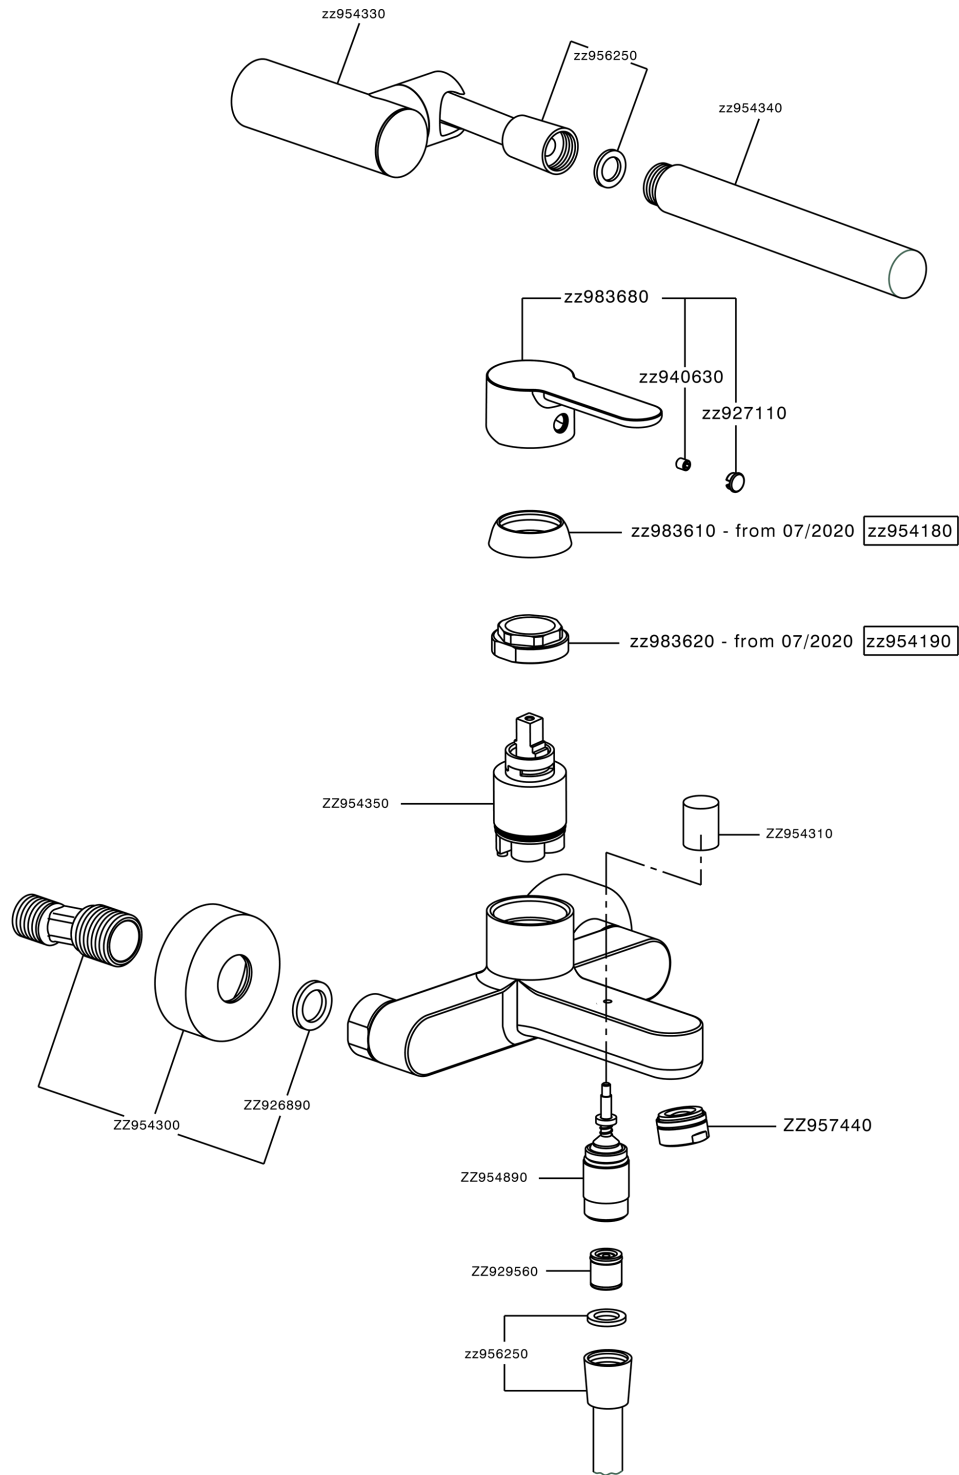

## Bañera monomando con duplex TENDER\_C2000123

MODELO **C2000123**

Bañera monomando con duplex, soporte duchita articulado mural, duchita una función minimalista Ø 26 mm ABS, flexible de Latón 150 cm

ACABADOS DISPONIBLES

CARACTERÍSTICAS

Recambio Cartucho **ZZ95435000**

**Cartucho Monomando 35 mm**

### EcoStop

La función EcoStop limita el caudal del agua aproximadamente el 50% de la salida máxima con una leve resistencia en la maneta. Basta con empujar ligeramente más allá de la mitad del tope sólo cuando se requiera la salida máxima de agua. Esto permitirá ahorrar hasta un 50% de agua.

## Bañera monomando con duplex TENDER\_C2000123

C2000123

<https://es.cisal.it/banera-monomando-con-duplex-tender-c2000123>

2026-06-15