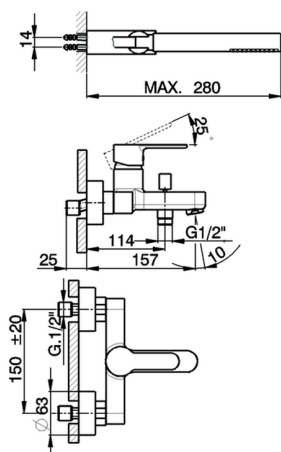

## Bañera monomando con duplex TENDER\_C2000123

MODELO **C2000123**

Bañera monomando con duplex, soporte duchita articulado mural, duchita una función minimalista Ø 26 mm ABS, flexible de Latón 150 cm

ACABADOS DISPONIBLES

CARACTERÍSTICAS

Recambio Cartucho **ZZ95435000**

**Cartucho Monomando 35 mm**

### EcoStop

La función EcoStop limita el caudal del agua aproximadamente el 50% de la salida máxima con una leve resistencia en la maneta. Basta con empujar ligeramente más allá de la mitad del tope sólo cuando se requiera la salida máxima de agua. Esto permitirá ahorrar hasta un 50% de agua.