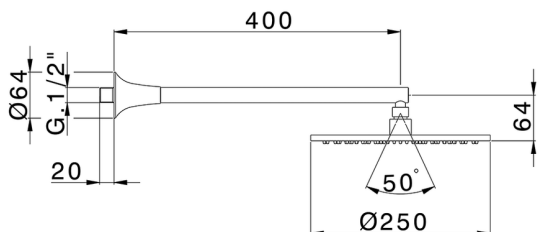

Brazo ducha con rociador VITA_VI013191

MODELO **VI013191**

Brazo ducha con rociador, rociador redondo Ø 250 mm es.8 mm de LATÓN, brazo ducha L.400 mm

ACABADOS DISPONIBLES

- **21** 21 Cromo
- **2Q** 2Q Black Titanium
- **40** 40 Negro Mate
- **4Q** 4Q Blanco Mate

CARACTERÍSTICAS

2026-04-30