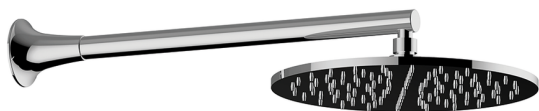

Brazo ducha con rociador VITA_VI013191

MODELO **VI013191**

Brazo ducha con rociador, rociador redondo Ø 250 mm es.8 mm de LATÓN, brazo ducha L.400 mm

ACABADOS DISPONIBLES

- **21** 21 Cromo
- **2Q** 2Q Black Titanium
- **40** 40 Negro Mate
- **4Q** 4Q Blanco Mate

CARACTERÍSTICAS

2026-04-30