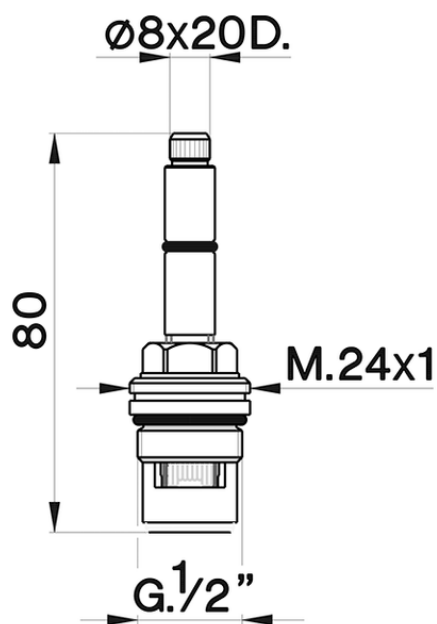

Montura cerámica DX 180° REPUESTOS_ZZ928590

ZZ928590

<https://es.cisal.it/montura-ceramica-dx-180-repuestos-zz928590>

2026-06-15