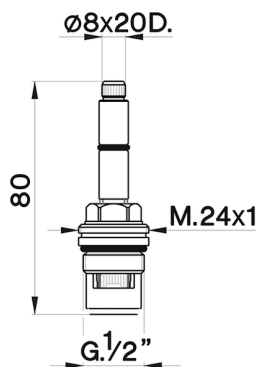

## Montura cerámica DX 180° REPUESTOS\_ZZ928590

MODELO **ZZ928590**

Montura cerámica DX 180°, para baterías "AC"

ACABADOS DISPONIBLES

 **04** 04 Sin acabado

CARACTERÍSTICAS

2026-06-15