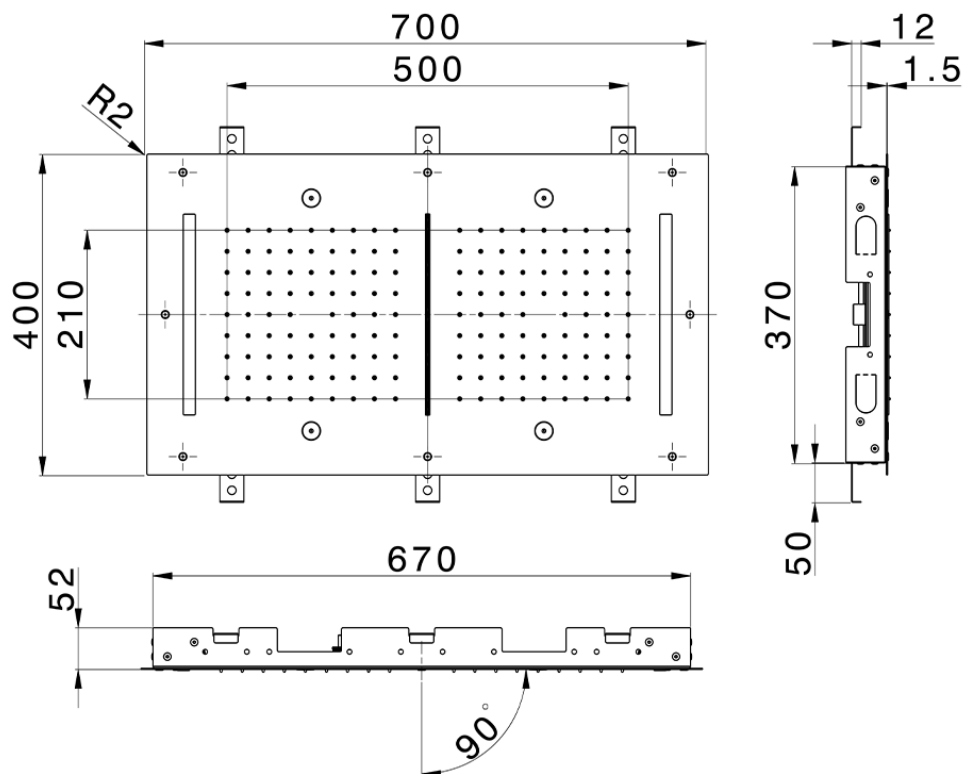

**Rociador de techo con cromoterapia 700x400 mm ZEN SHOWER\_ZS0C0120**

ZS0C0120

<https://es.cisal.it/rociador-de-techo-con-cromoterapia-700x400-mm-zen-shower-zs0c0120>

2026-06-17