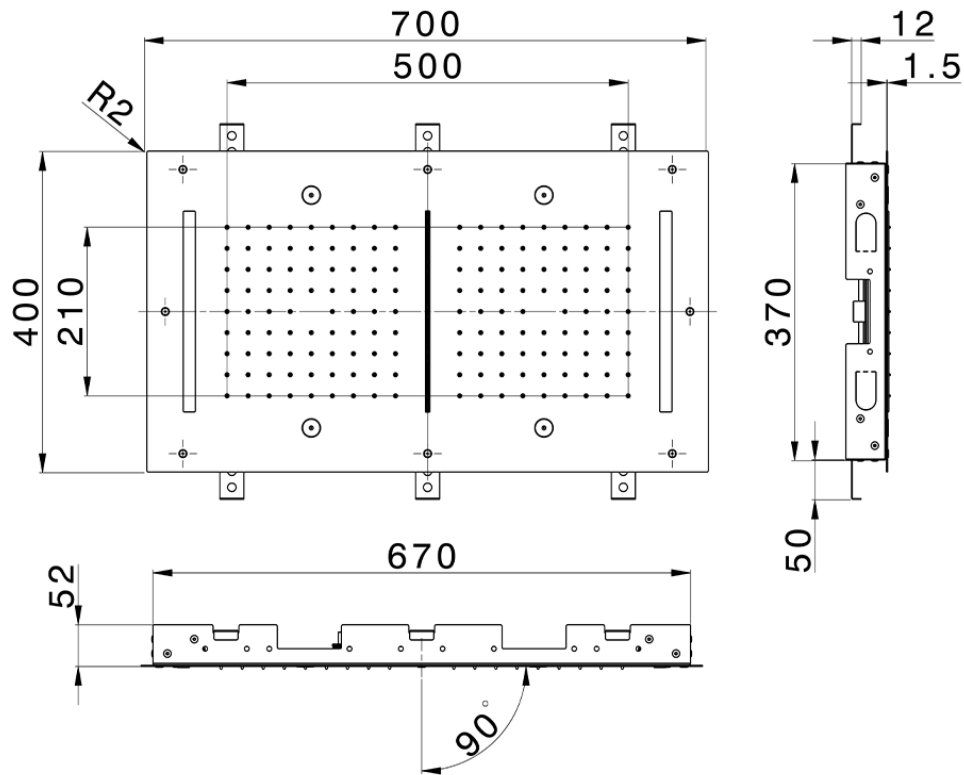

Rociador de techo con cromoterapia 700x400 mm ZEN SHOWER_ZS0C0120

ZS0C0120

<https://es.cisal.it/rociador-de-techo-con-cromoterapia-700x400-mm-zen-shower-zs0c0120>

2026-06-15