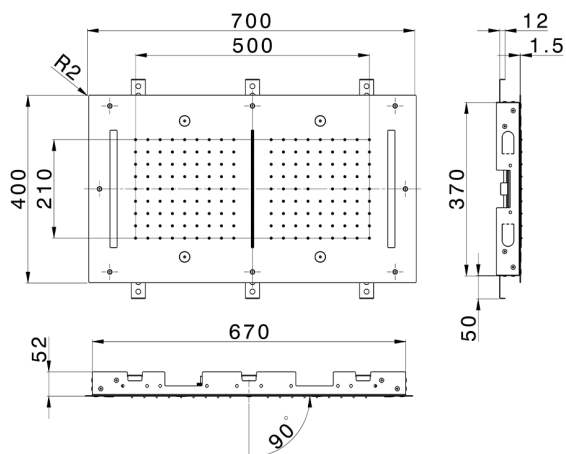

## Rociador de techo con cromoterapia 700x400 mm ZEN SHOWER\_ZS0C0120

MODELO **ZS0C0120**

Rociador de techo con cromoterapia 700x400 mm, funciones 2 salidas lluvia, nebulizador, funciones cascada, cromoterapia, con mando a distancia incluido, acero inoxidable AISI 304

ACABADOS DISPONIBLES

-  **D1** D1 Inox Cepillado
-  **40** 40 Negro Mate
-  **4Q** 4Q Blanco Mate
-  **5G** 5G Oro Rosa
-  **D2** D2 Inox brillo

CARACTERÍSTICAS

2026-05-01