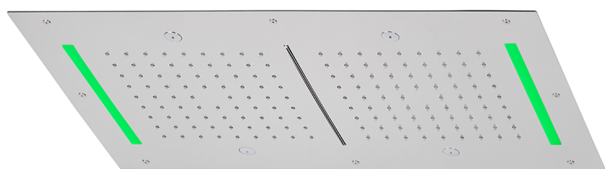

## Rociador de techo con cromoterapia 700x400 mm ZEN SHOWER\_ZS0C0120

MODELO **ZS0C0120**

Rociador de techo con cromoterapia 700x400 mm, funciones 2 salidas lluvia, nebulizador, funciones cascada, cromoterapia, con mando a distancia incluido, acero inoxidable AISI 304

ACABADOS DISPONIBLES

-  **D1** D1 Inox Cepillado
-  **40** 40 Negro Mate
-  **4Q** 4Q Blanco Mate
-  **5G** 5G Oro Rosa
-  **D2** D2 Inox brillo

CARACTERÍSTICAS

2026-05-01