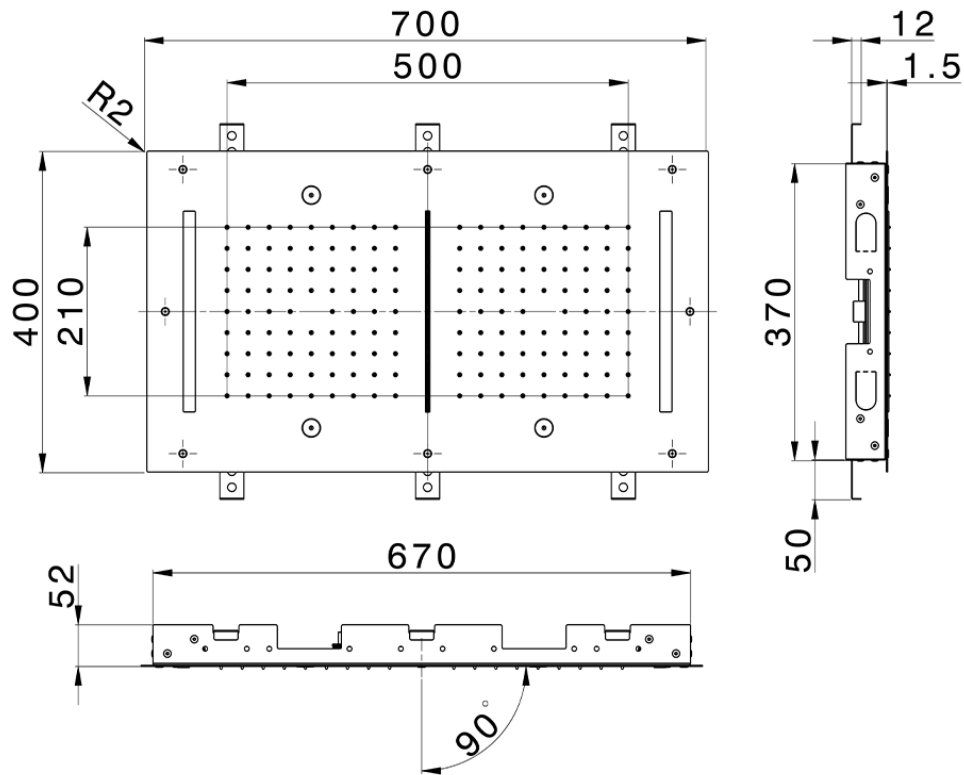

**Rociador de techo con cromoterapia 700x400 mm ZEN SHOWER\_ZS0C0120**

ZS0C0120

<https://es.cisal.it/rociador-de-techo-con-cromoterapia-700x400-mm-zen-shower-zs0c0120>

2026-05-01