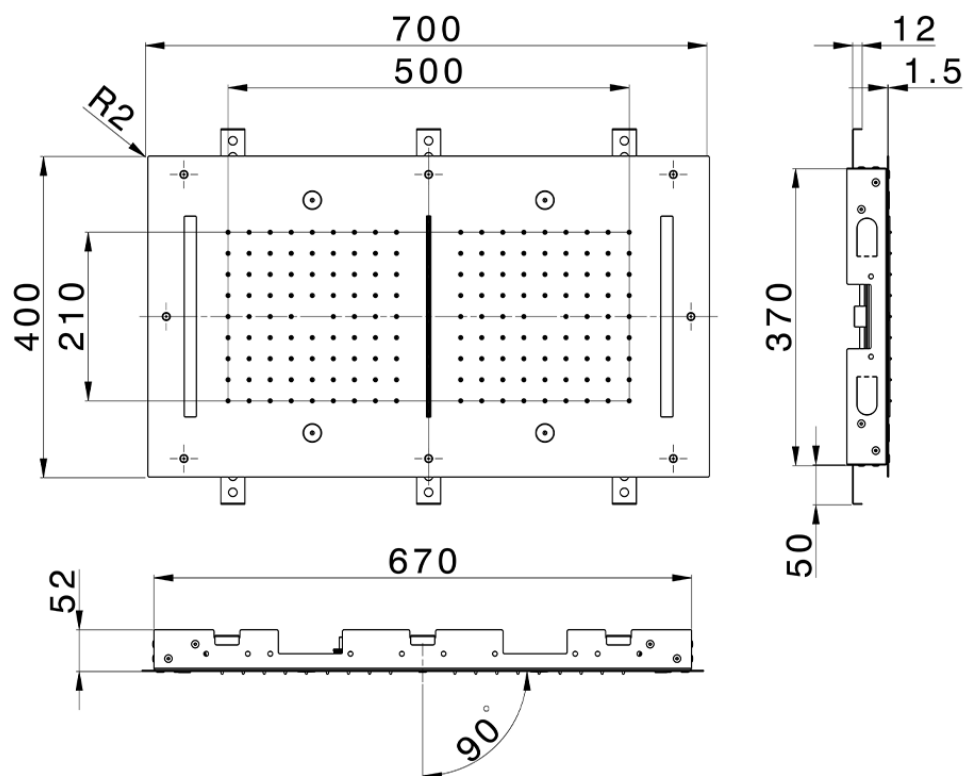

Rociador de techo con cromoterapia 700x400 mm ZEN SHOWER_ZS0C0120

ZS0C0120

<https://es.cisal.it/rociador-de-techo-con-cromoterapia-700x400-mm-zen-shower-zs0c0120>

2026-06-15