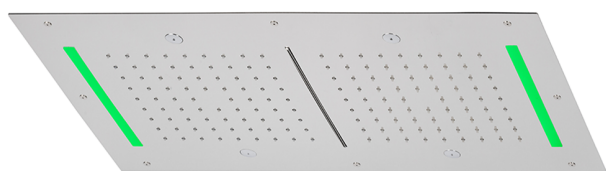

Rociador de techo con cromoterapia 700x400 mm ZEN SHOWER_ZS0C0120

MODELO **ZS0C0120**

Rociador de techo con cromoterapia 700x400 mm, funciones 2 salidas lluvia, nebulizador, funciones cascada, cromoterapia, con mando a distancia incluido, acero inoxidable AISI 304

ACABADOS DISPONIBLES

-  **D1** D1 Inox Cepillado
-  **40** 40 Negro Mate
-  **4Q** 4Q Blanco Mate
-  **5G** 5G Oro Rosa
-  **D2** D2 Inox brillo

CARACTERÍSTICAS

2026-05-01