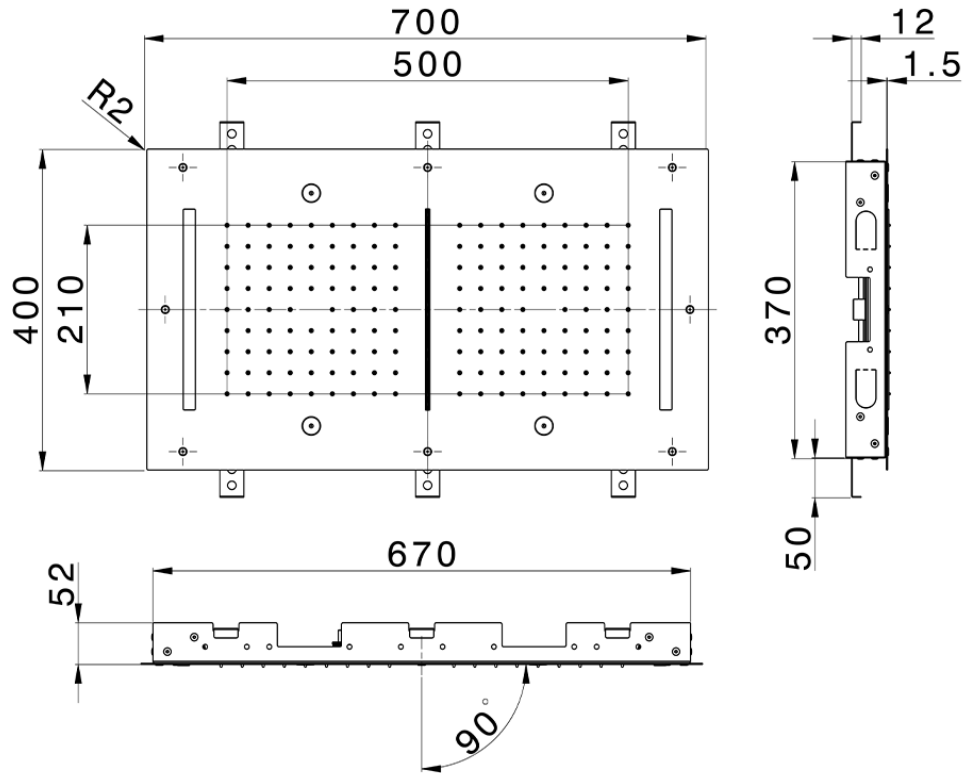

## Rociador de techo con cromoterapia 700x400 mm ZEN SHOWER\_ZS0C0120

ZS0C0120

<https://es.cisal.it/rociador-de-techo-con-cromoterapia-700x400-mm-zen-shower-zs0c0120>

2026-06-19