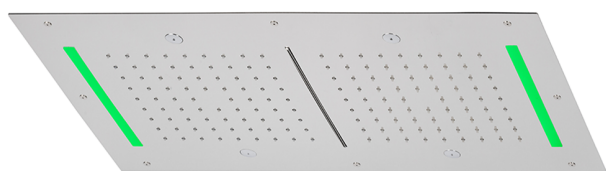

Rociador de techo con cromoterapia 700x400 mm ZEN SHOWER_ZS0C0120

MODELO **ZS0C0120**

Rociador de techo con cromoterapia 700x400 mm, funciones 2 salidas lluvia, nebulizador, funciones cascada, cromoterapia, con mando a distancia incluido, acero inoxidable AISI 304

ACABADOS DISPONIBLES

-  **D1** D1 Inox Cepillado
-  **40** 40 Negro Mate
-  **4Q** 4Q Blanco Mate
-  **5G** 5G Oro Rosa
-  **D2** D2 Inox brillo

CARACTERÍSTICAS

2026-06-15