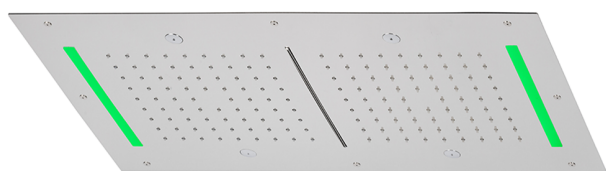

## Rociador de techo con cromoterapia 700x400 mm ZEN SHOWER\_ZS0C0120

MODELO **ZS0C0120**

Rociador de techo con cromoterapia 700x400 mm, funciones 2 salidas lluvia, nebulizador, funciones cascada, cromoterapia, con mando a distancia incluido, acero inoxidable AISI 304

ACABADOS DISPONIBLES

-  **D1** D1 Inox Cepillado
-  **40** 40 Negro Mate
-  **4Q** 4Q Blanco Mate
-  **5G** 5G Oro Rosa
-  **D2** D2 Inox brillo

CARACTERÍSTICAS

2026-06-20