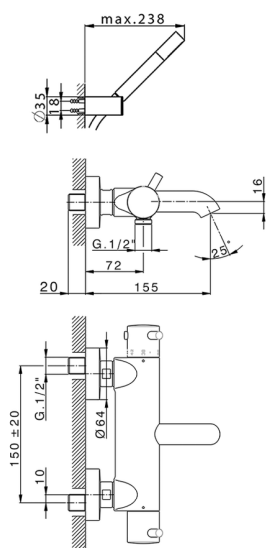

Bañera termostática con duplex LESS MINIMAL_LND23016

MODELO **LND23016**

Bañera termostática con duplex, soporte duchita articulado mural, duchita una función minimal de Latón, flexible liso SUPREME 150 cm

ACABADOS DISPONIBLES

-  **21** 21 Cromo
-  **2F** 2F Niquel Cepillado
-  **40** 40 Negro Mate
-  **4Q** 4Q Blanco Mate

CARACTERÍSTICAS

Recambio Cartucho **24.04A.PP**

Cartucho Termostático Plus P 8X20

DeviaStop