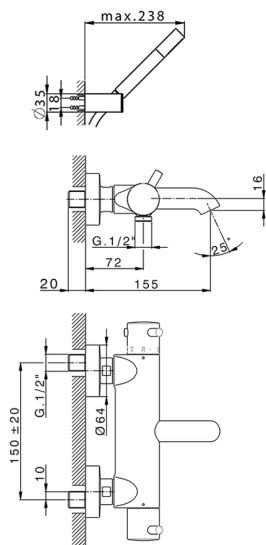

Bañera termostática con duplex LESS MINIMAL_LND23016

MODELO **LND23016**

Bañera termostática con duplex, soporte duchita articulado mural, duchita una función minimal de Latón, flexible liso SUPREME 150 cm

ACABADOS DISPONIBLES

-  **21** 21 Cromo
-  **2F** 2F Niquel Cepillado
-  **40** 40 Negro Mate
-  **4Q** 4Q Blanco Mate

CARACTERÍSTICAS

Recambio Cartucho **24.04A.PP**

Cartucho Termostático Plus P 8X20

DeviaStop