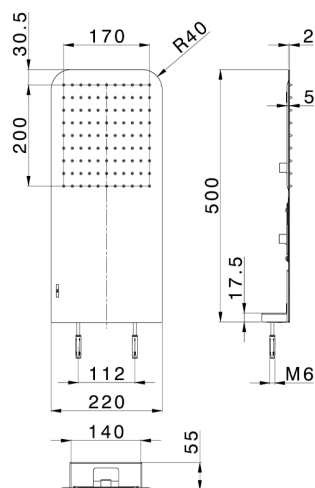

Rociador de pared 500x220 mm XION_ZS022100

MODELO **ZS022100**

Rociador de pared 500x220 mm, función lluvia, con válvula de seguridad patentada, acero inoxidable AISI 304

ACABADOS DISPONIBLES

D1 D1 Inox Cepillado

CARACTERÍSTICAS

2026-05-26