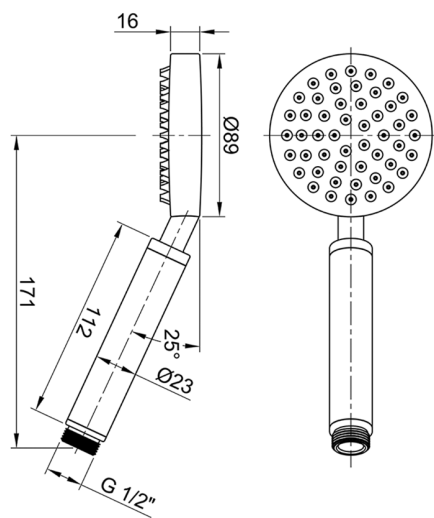

## Duchita XION\_DS014510

MODELO **DS014510**

Duchita, una función Ø 89 mm de INOX, INOX AISI 304

ACABADOS DISPONIBLES

**D1** D1 Inox Cepillado

CARACTERÍSTICAS

2025-01-15