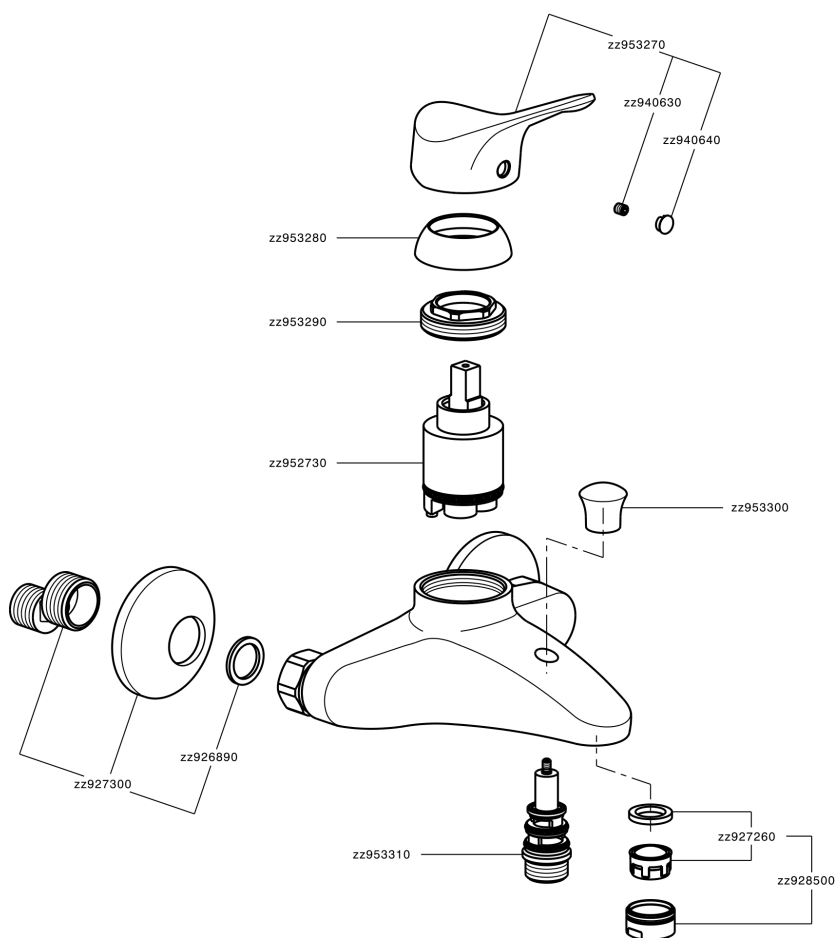

Bañera monomando MITO3_M3000130

MODELO **M3000130**

Bañera monomando, sin conjunto ducha, conexión para flexible 1/2" M

ACABADOS DISPONIBLES

21 21 Cromo

CARACTERÍSTICAS

Recambio Cartucho **ZZ95273000**

Cartucho Monomando 40 mm

Bañera monomando MITO3_M3000130

M3000130

<https://es.cisal.it/banera-monomando-mito3-m3000130>

2024-12-03