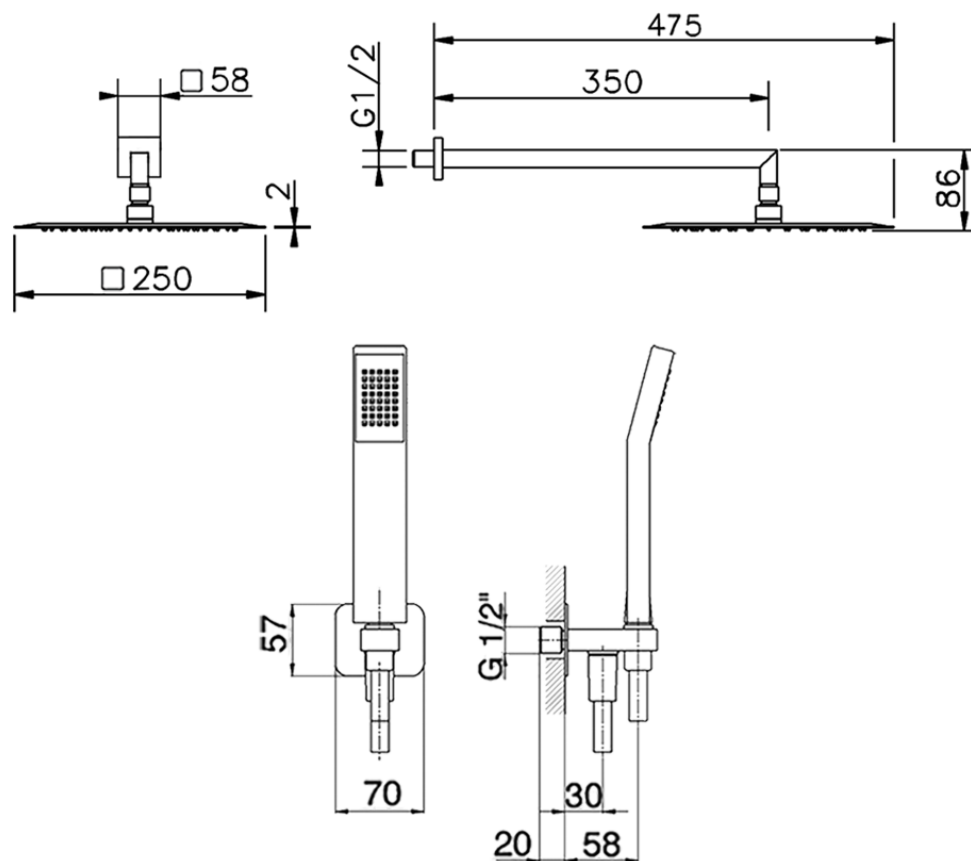

Kit brazo ducha con toma de agua SHOWER_DS0K0050

DS0K0050

<https://es.cisal.it/kit-brazo-ducha-con-toma-de-agua-shower-ds0k0050>

2025-01-15