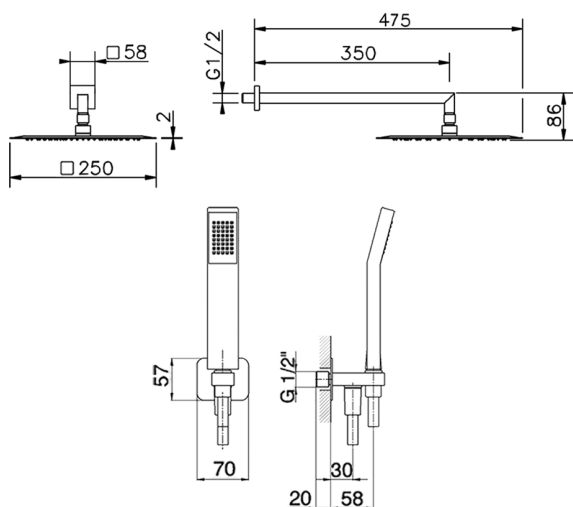

MODELO **DS0K0050**

Kit brazo ducha con toma de agua, brazo ducha L.350 mm, rociador cuadrado 250x250 mm es.2 mm de INOX, duchita una función Quad 42x18 mm de ABS, toma de agua 1/2", flexible liso SILVERFLEX 150 cm

ACABADOS DISPONIBLES

21 21 Cromo

CARACTERÍSTICAS