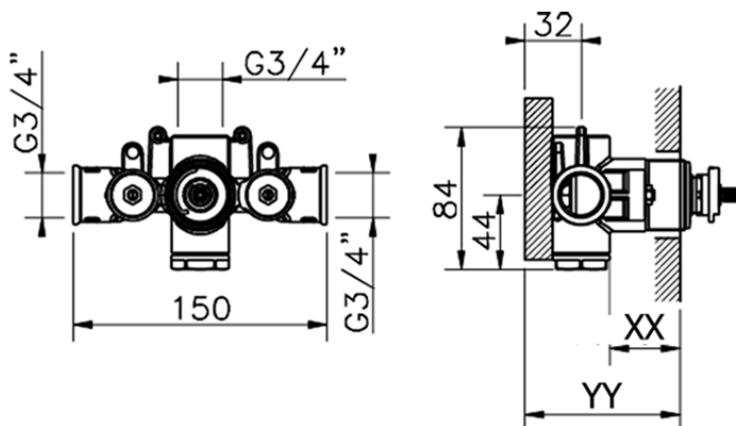

Parte empotrada termostático 3/4" EMPOTRADO_ZA007221

Piastra/Plate/Plaque/Platte/Placa

2-3mm: XX 25-40 YY 76-91

10mm: XX 16-31 YY 65-80