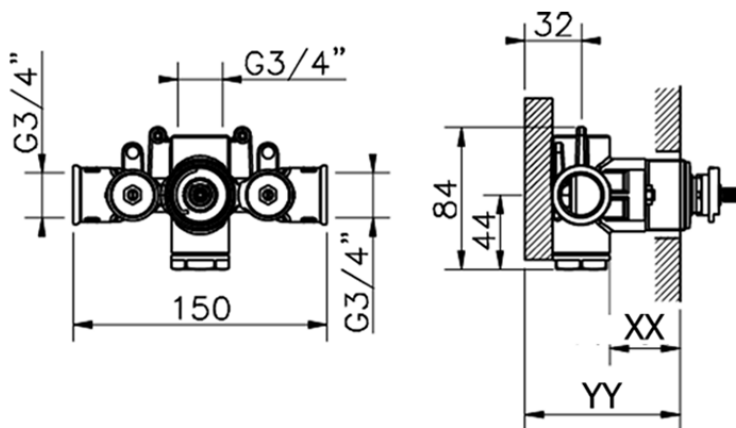

Parte empotrada termostático 3/4" EMPOTRADO_ZA007221

Piastra/Plate/Plaque/Platte/Placa

2-3mm: XX 25-40 YY 76-91

10mm: XX 16-31 YY 65-80