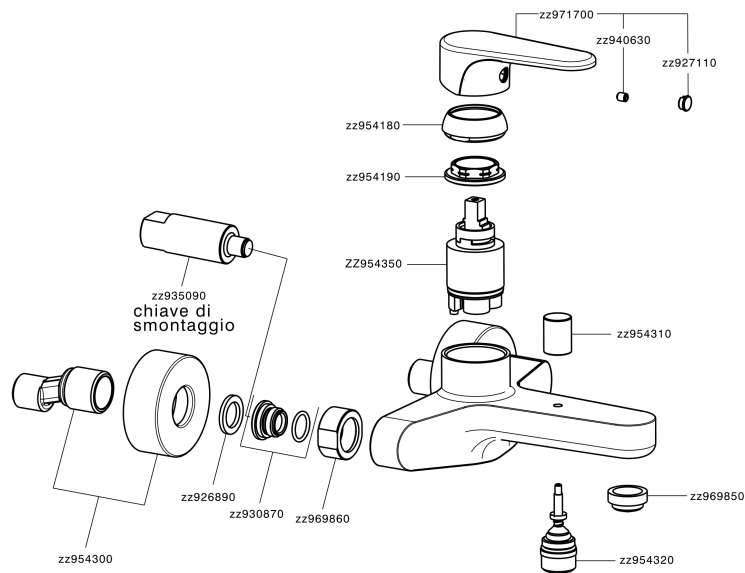

Bañera monomando ALMA_A3000130

A3000130

<https://es.cisal.it/banera-monomando-alma-a3000130>

2025-01-05