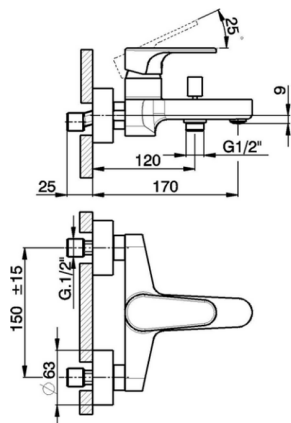

## Bañera monomando ALMA\_A3000130

MODELO **A3000130**

Bañera monomando, sin conjunto ducha, conexión para flexible 1/2" M

ACABADOS DISPONIBLES

-  **21** 21 Cromo
-  **2F** 40 Negro Mate

CARACTERÍSTICAS

Recambio Cartucho **ZZ95435000**

**Cartucho Monomando 35 mm**

### EcoStop

La función EcoStop limita el caudal del agua aproximadamente el 50% de la salida máxima con una leve resistencia en la maneta. Basta con empujar ligeramente más allá de la mitad del tope sólo cuando se requiera la salida máxima de agua. Esto permitirá ahorrar hasta un 50% de agua.