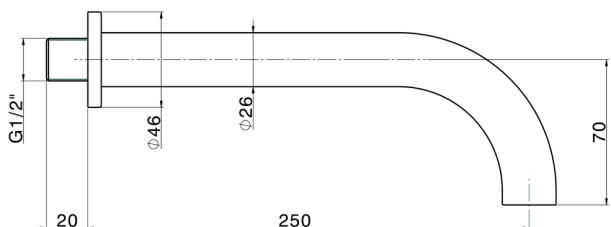

Caño de erogación COMPLEMENTOS_ZA001251

MODELO **ZA001251**

Caño de erogación, L.250 mm, conexión 1/2" M

ACABADOS DISPONIBLES

-  **21** 21 Cromo
-  **2F** 2F Níquel Cepillado
-  **40** 40 Negro Mate
-  **4Q** 4Q Blanco Mate

CARACTERÍSTICAS

Caño de erogación COMPLEMENTOS_ZA001251

ZA001251

<https://es.cisal.it/cano-de-erogacion-complementos-za001251>

2024-12-22