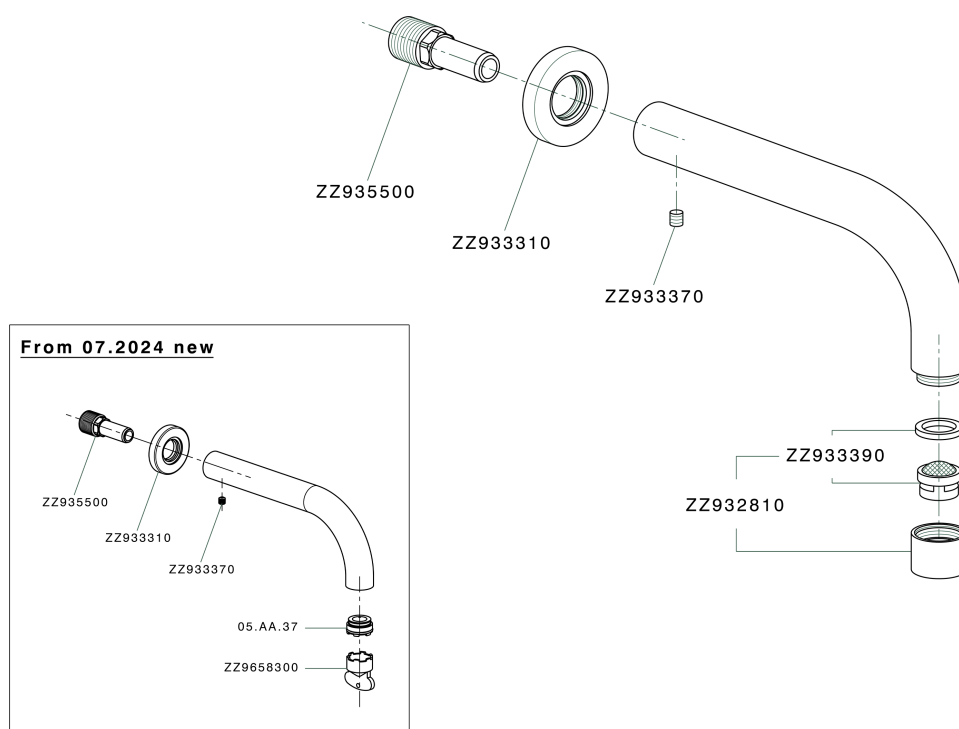

Caño de erogación COMPLEMENTOS_ZA001251

MODELO **ZA001251**

Caño de erogación, L.250 mm, conexión 1/2" M

ACABADOS DISPONIBLES

-  **21** 21 Cromo
-  **2F** 2F Níquel Cepillado
-  **40** 40 Negro Mate
-  **4Q** 4Q Blanco Mate

CARACTERÍSTICAS

Caño de erogación COMPLEMENTOS_ZA001251

ZA001251

<https://es.cisal.it/cano-de-erogacion-complementos-za001251>

2024-12-22