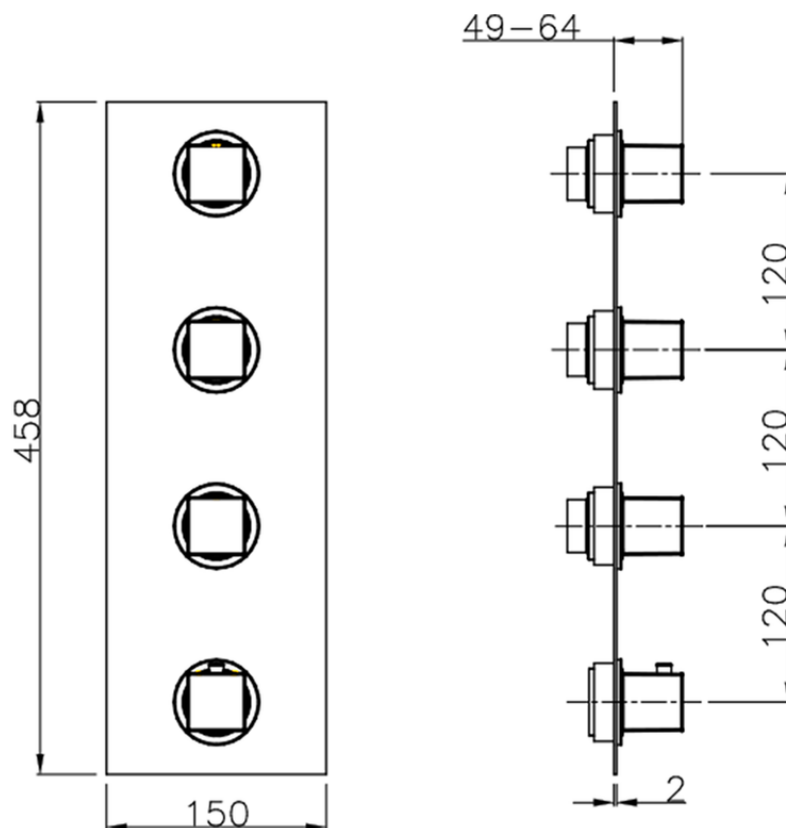

Parte externa termostático ducha 3 funciones WELLNESS_RA01V300

RA01V300

<https://es.cisal.it/parte-externa-termostatico-ducha-3-funciones-wellnessra01v300>