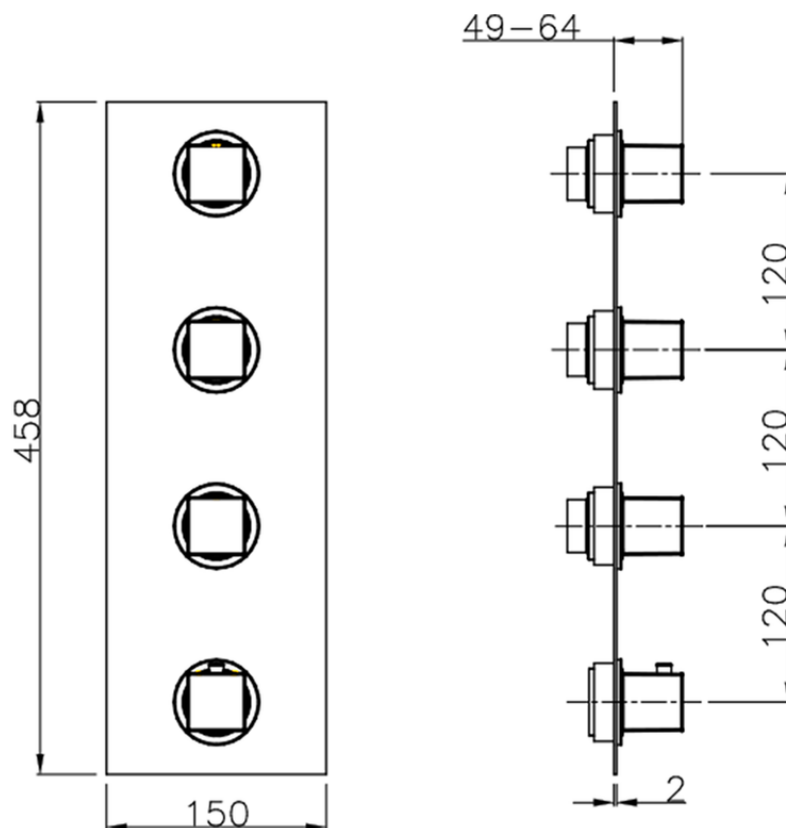

Parte externa termostático ducha 3 funciones WELLNESS_RA01V300

RA01V300

<https://es.cisal.it/parte-externa-termostatico-ducha-3-funciones-wellnessra01v300>

ZA01V300

<https://es.cisal.it/parte-empotrada-termostatico-3-funciones-empotradoza01v300>