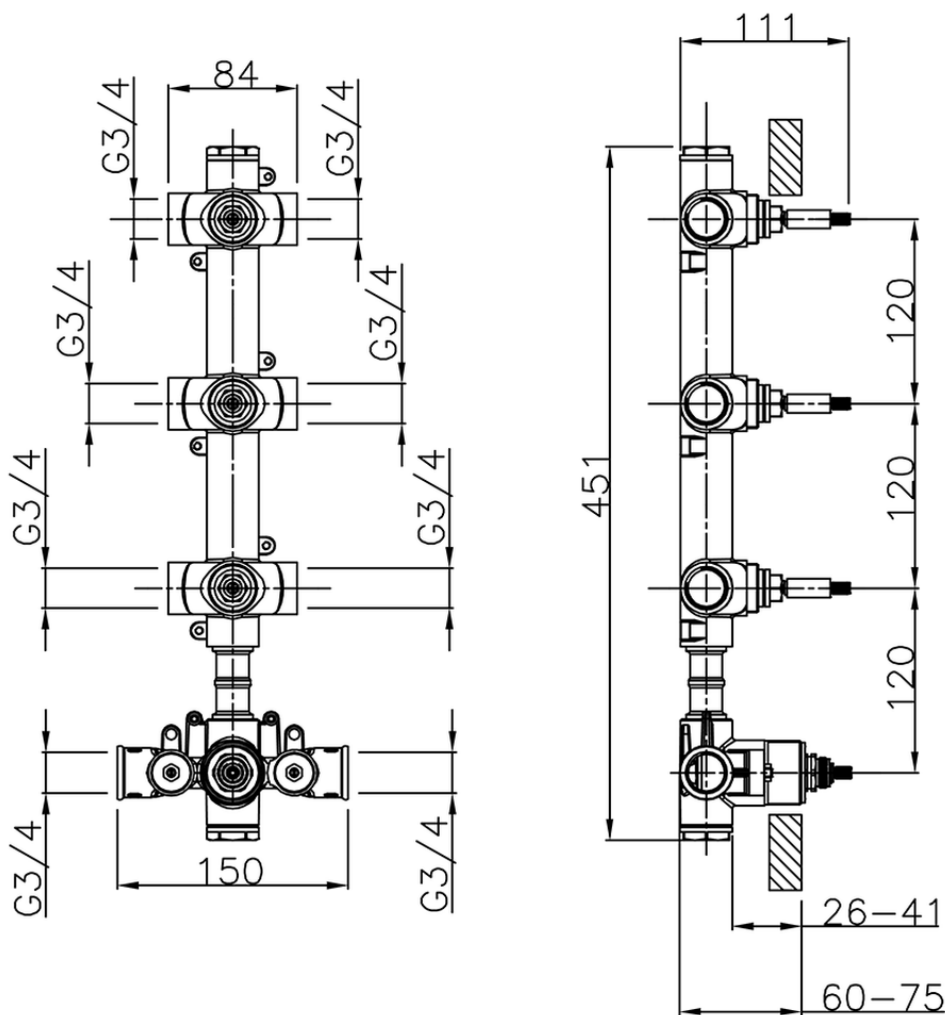

Parte externa termostático ducha 3 funciones WELLNESS_RA01V300

RA01V300

<https://es.cisal.it/parte-externa-termostatico-ducha-3-funciones-wellnessra01v300>

ZA01V300

<https://es.cisal.it/parte-empotrada-termostatico-3-funciones-empotradoza01v300>