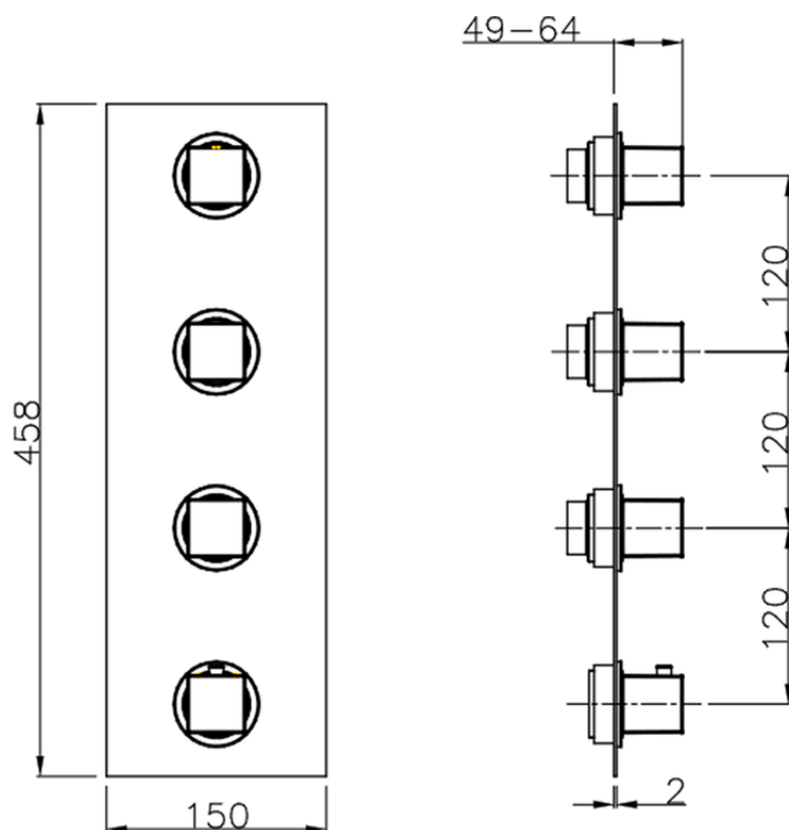

Parte externa termostático ducha 3 funciones WELLNESS_RA01V300

RA01V300

<https://es.cisal.it/parte-externa-termostatico-ducha-3-funciones-wellnessra01v300>