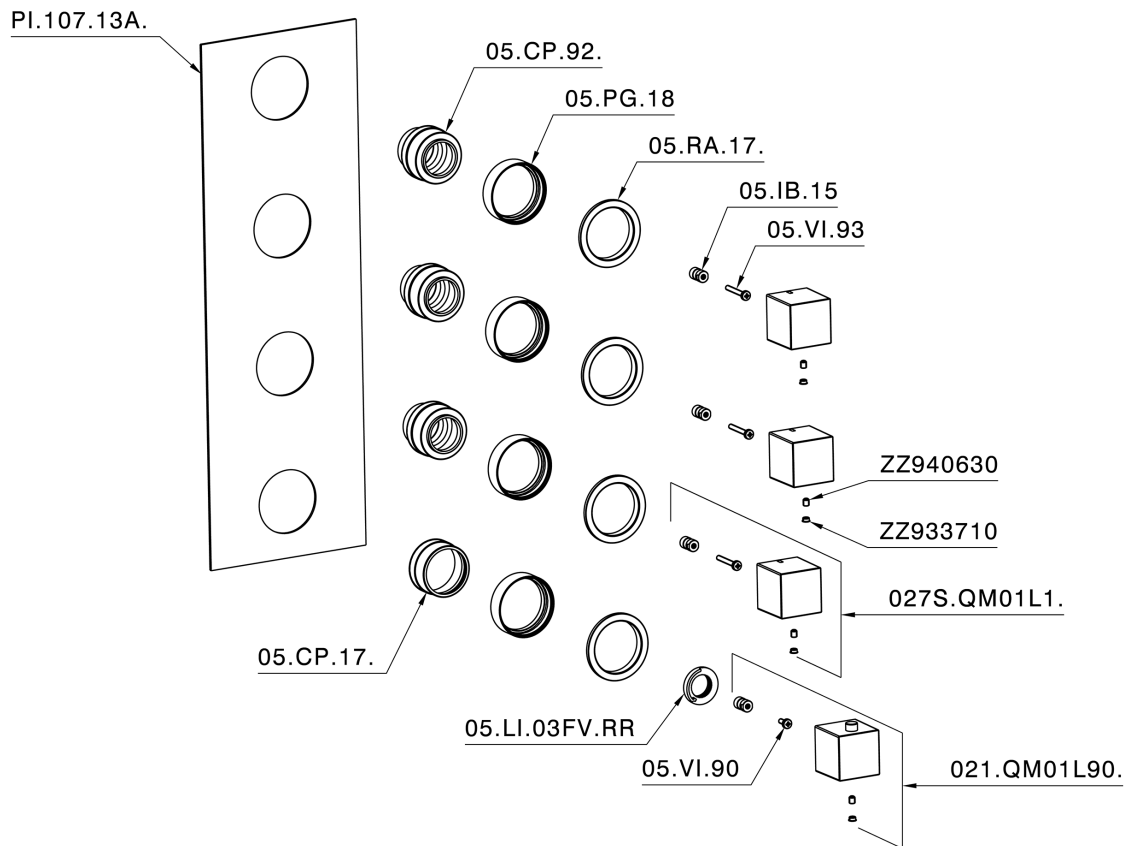

Parte externa termostático ducha 3 funciones WELLNESS_RA01V300

RA01V300

<https://es.cisal.it/parte-externa-termostatico-ducha-3-funciones-wellnessra01v300>

Parte empotrada termostático 3 funciones EMPOTRADO_ZA01V300

ZA01V300

<https://es.cisal.it/parte-empotrada-termostatico-3-funciones-empotradoza01v300>

2024-10-18