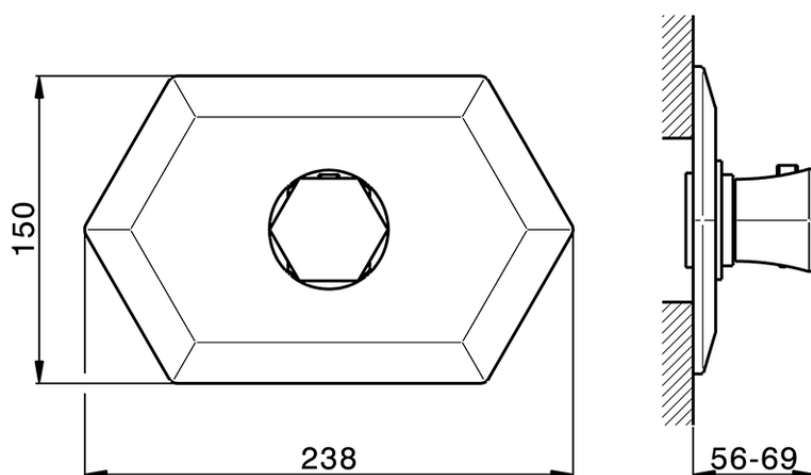

Parte externa termostático ducha empotrada CHERIE_CE007200

CE007200

<https://es.cisal.it/parte-externa-termostatico-ducha-empotrada-cherie-ce007200>

Piastra/Plate/Plaque/Platte/Placa

2-3mm: XX 25-40 YY 76-91

10mm: XX 16-31 YY 65-80

ZA007220

<https://es.cisal.it/parte-empotrada-termostatico-3-4-empotrado-za007220>

2026-04-29