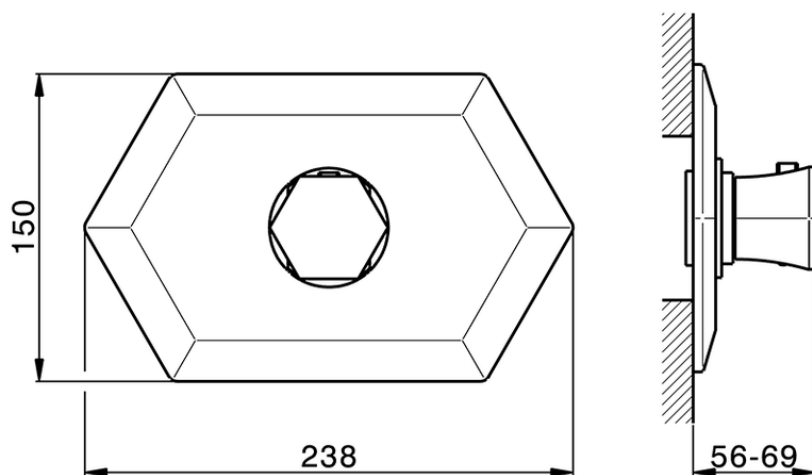

## Parte externa termostático ducha empotrada CHERIE\_CE007200

CE007200

<https://es.cisal.it/parte-externa-termostatico-ducha-empotrada-cherie-ce007200>

Piastra/Plate/Plaque/Platte/Placa

2-3mm: XX 25-40 YY 76-91

10mm: XX 16-31 YY 65-80

ZA007220

<https://es.cisal.it/parte-empotrada-termostatico-3-4-empotrado-za007220>

2026-06-19