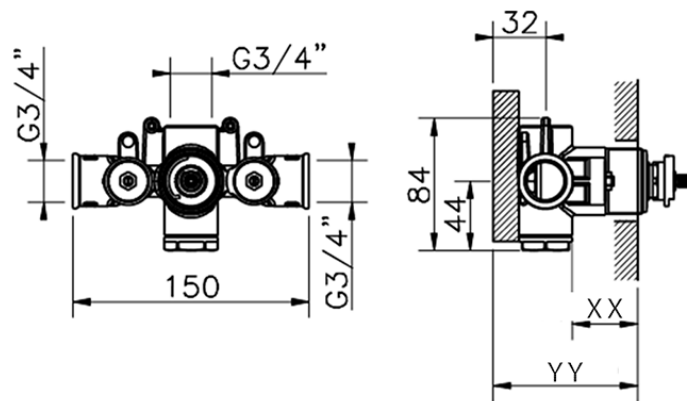

## Parte externa termostático ducha empotrada CHERIE\_CE007200

CE007200

<https://es.cisal.it/parte-externa-termostatico-ducha-empotrada-cherie-ce007200>

Piastra/Plate/Plaque/Platte/Placa  
2-3mm: XX 25-40 YY 76-91  
10mm: XX 16-31 YY 65-80

ZA007220

<https://es.cisal.it/parte-empotrada-termostatico-3-4-empotrado-za007220>

2026-06-19