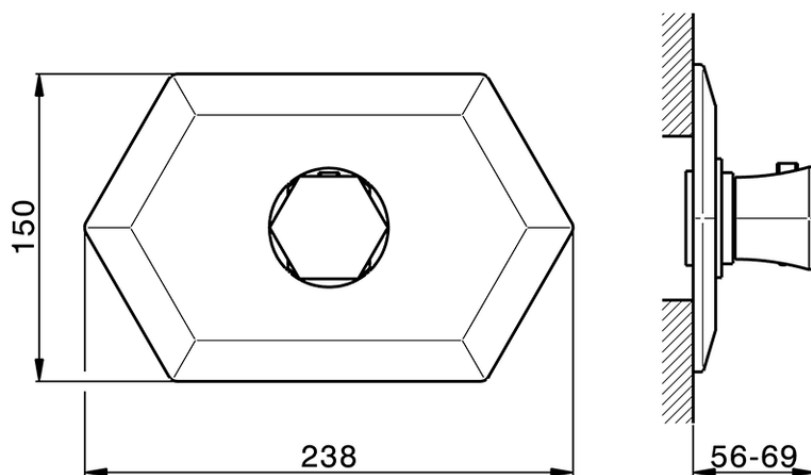

## Parte externa termostático ducha empotrada CHERIE\_CE007200

CE007200

<https://es.cisal.it/parte-externa-termostatico-ducha-empotrada-cherie-ce007200>

Piastra/Plate/Plaque/Platte/Placa  
2-3mm: XX 25-40 YY 76-91  
10mm: XX 16-31 YY 65-80

ZA007220

<https://es.cisal.it/parte-empotrada-termostatico-3-4-empotrado-za007220>

2026-06-19