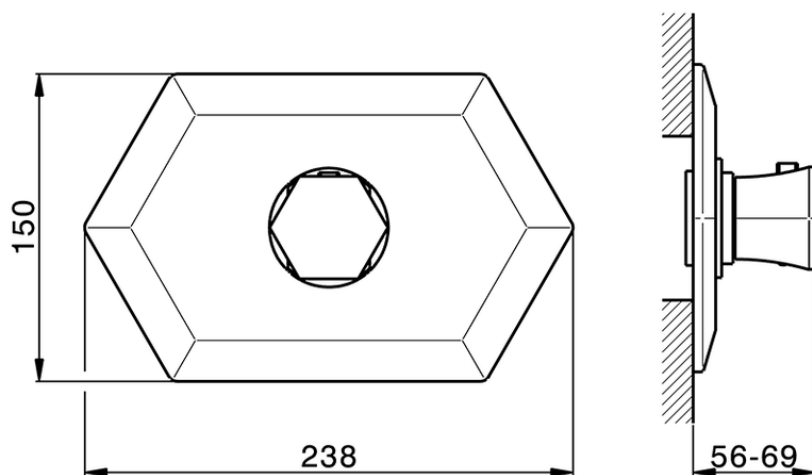

## Parte externa termostático ducha empotrada CHERIE\_CE007200

CE007200

<https://es.cisal.it/parte-externa-termostatico-ducha-empotrada-cherie-ce007200>

Piastra/Plate/Plaque/Platte/Placa

2-3mm: XX 25-40 YY 76-91

10mm: XX 16-31 YY 65-80

ZA007220

<https://es.cisal.it/parte-empotrada-termostatico-3-4-empotrado-za007220>

2026-04-29