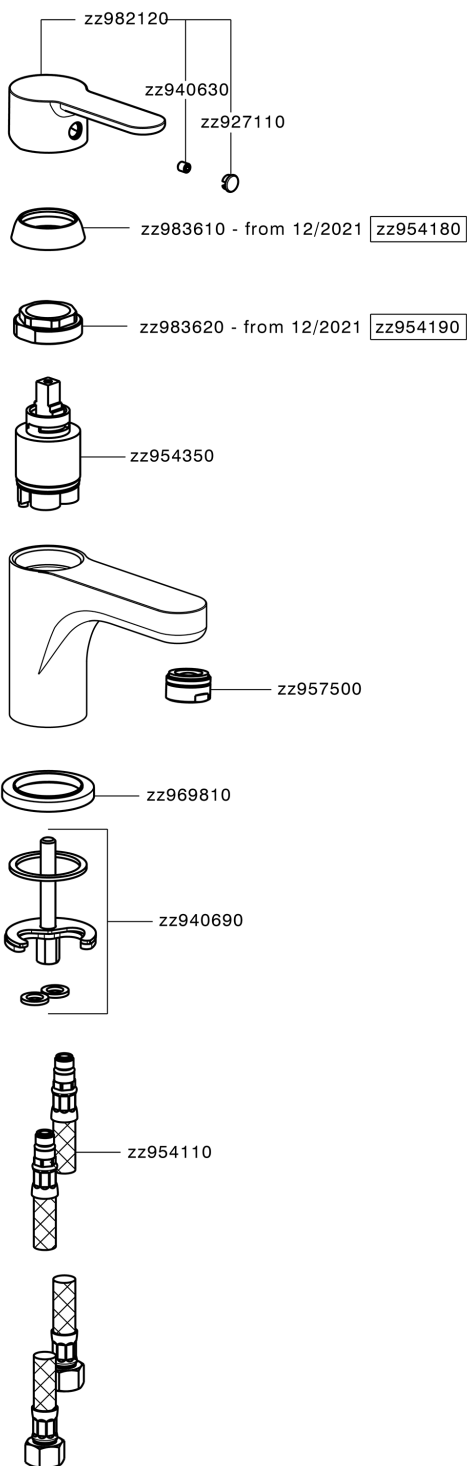

Lavabo monomando EnergySave TENDER_C2000545

C2000545

<https://es.cisal.it/lavabo-monomando-energysave-tender-c2000545>

2026-04-30