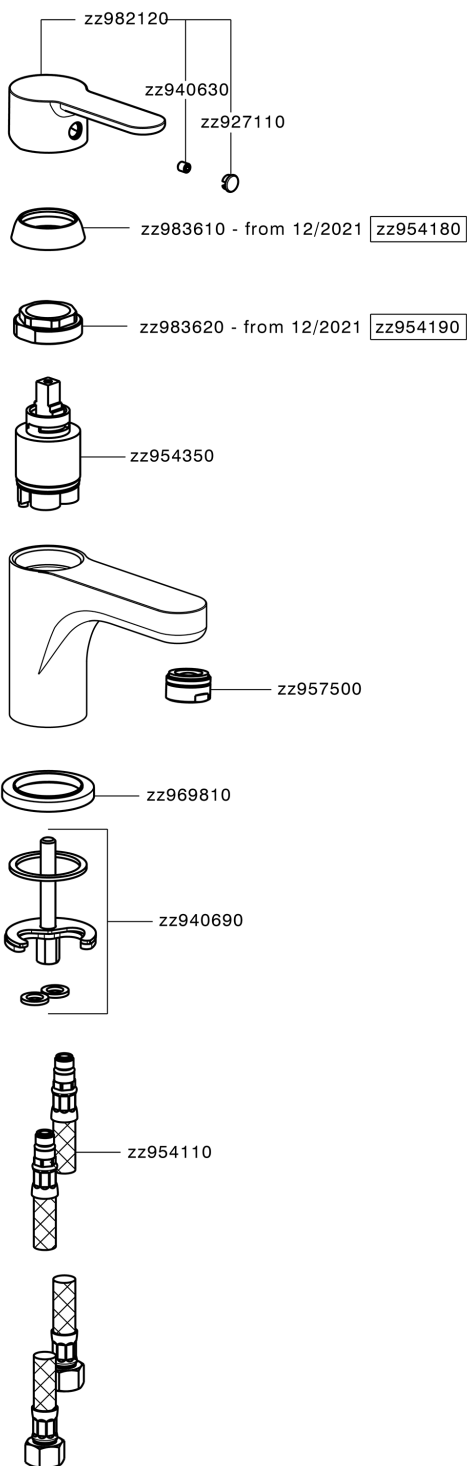

Lavabo monomando EnergySave TENDER_C2000545

C2000545

<https://es.cisal.it/lavabo-monomando-energysave-tender-c2000545>

2026-06-14