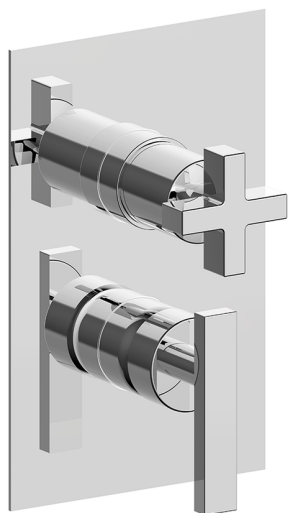

## Conjunto Monomando para One-Box BARCELONA\_BA0BM030

MODELO **BA0BM030**

Conjunto Monomando para One-Box, con desviador 2-3 salidas, profundidad mínima de instalación 67 mm, sin parte empotrada, para art. ZA00B030-ZA00B031

### CARACTERÍSTICAS

Recambio Cartucho **ZZ97179000**

**Cartucho Monomando 35 mm**

Instalación **Empotrado**

Empotrado 2 **ZA00B031**

**ZA00B030**

## One-Box Universal para empotrado ONE BOX\_ZA00B031

MODELO **ZA00B031**

One-Box Universal para empotrado, para termostático o monomando 1,2 o 3 salidas, sin parte externa, con silenciadores, con junta para sellado