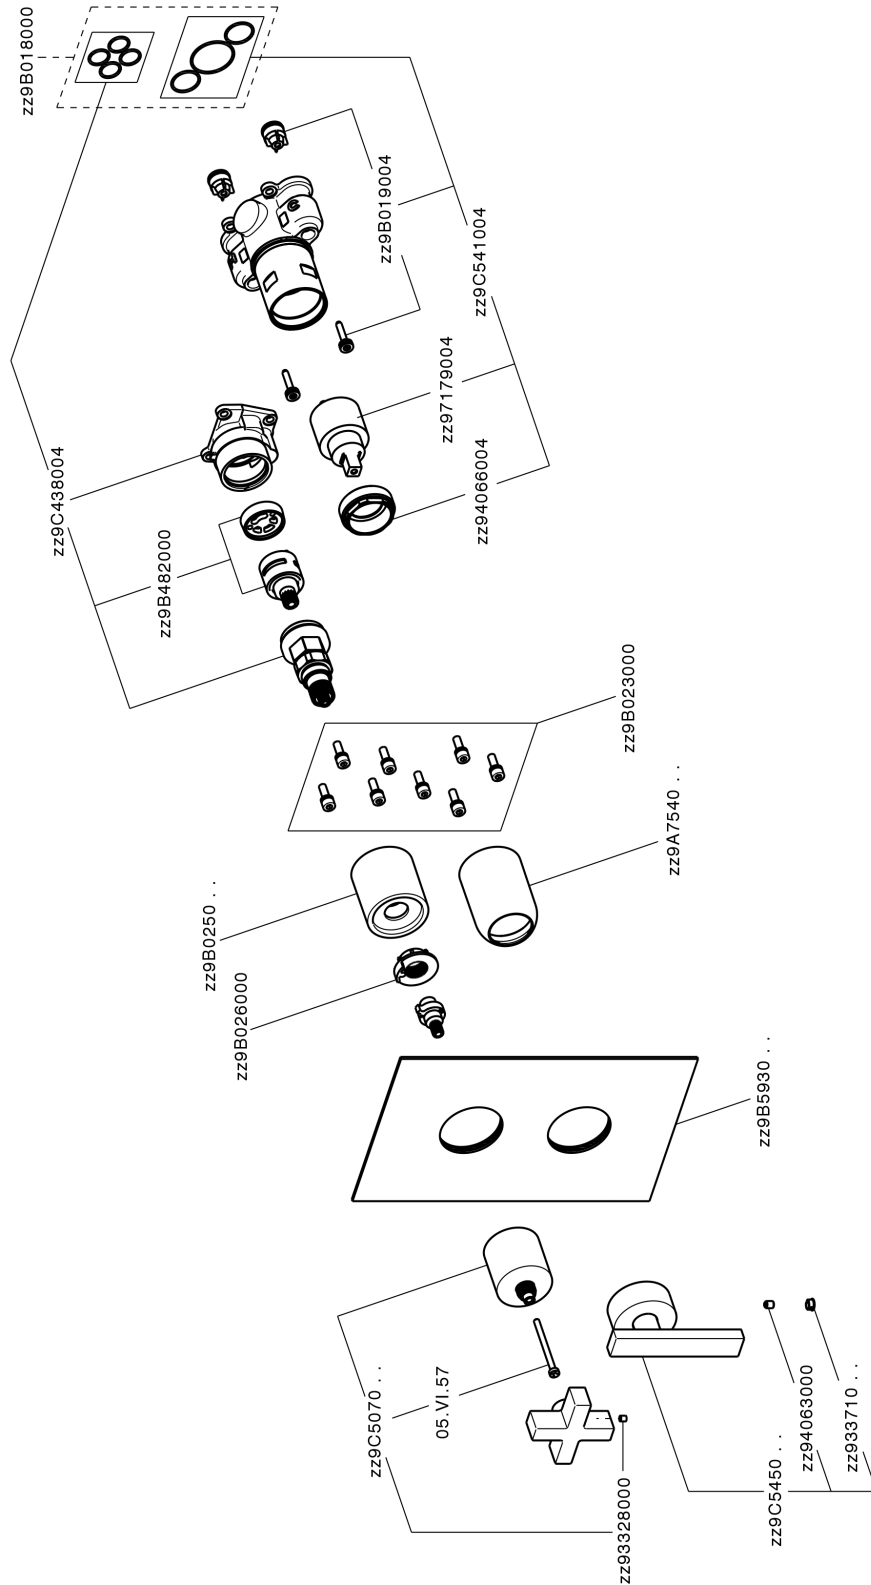

Conjunto Monomando para One-Box BARCELONA_BA0BM030

BA0BM030

<https://es.cisal.it/conjunto-monomando-para-one-box-barcelona-ba0bm030>