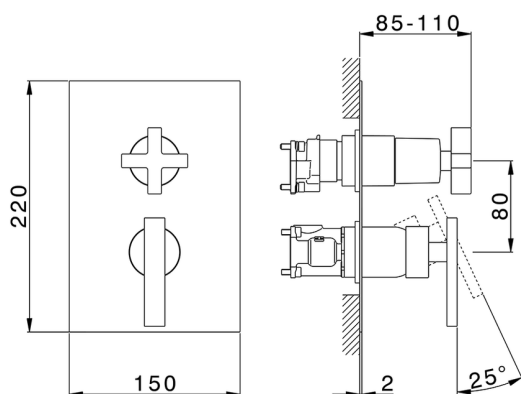

## Conjunto Monomando para One-Box BARCELONA\_BA0BM030

MODELO **BA0BM030**

Conjunto Monomando para One-Box, con desviador 2-3 salidas, profundidad mínima de instalación 67 mm, sin parte empotrada, para art. ZA00B030-ZA00B031

### CARACTERÍSTICAS

Recambio Cartucho **ZZ97179000**

**Cartucho Monomando 35 mm**

Instalación **Empotrado**

Empotrado 2 **ZA00B031**

**ZA00B030**